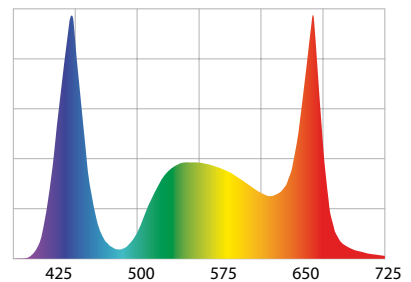

w zestawie pokarm Acti Crustabs

PLANT