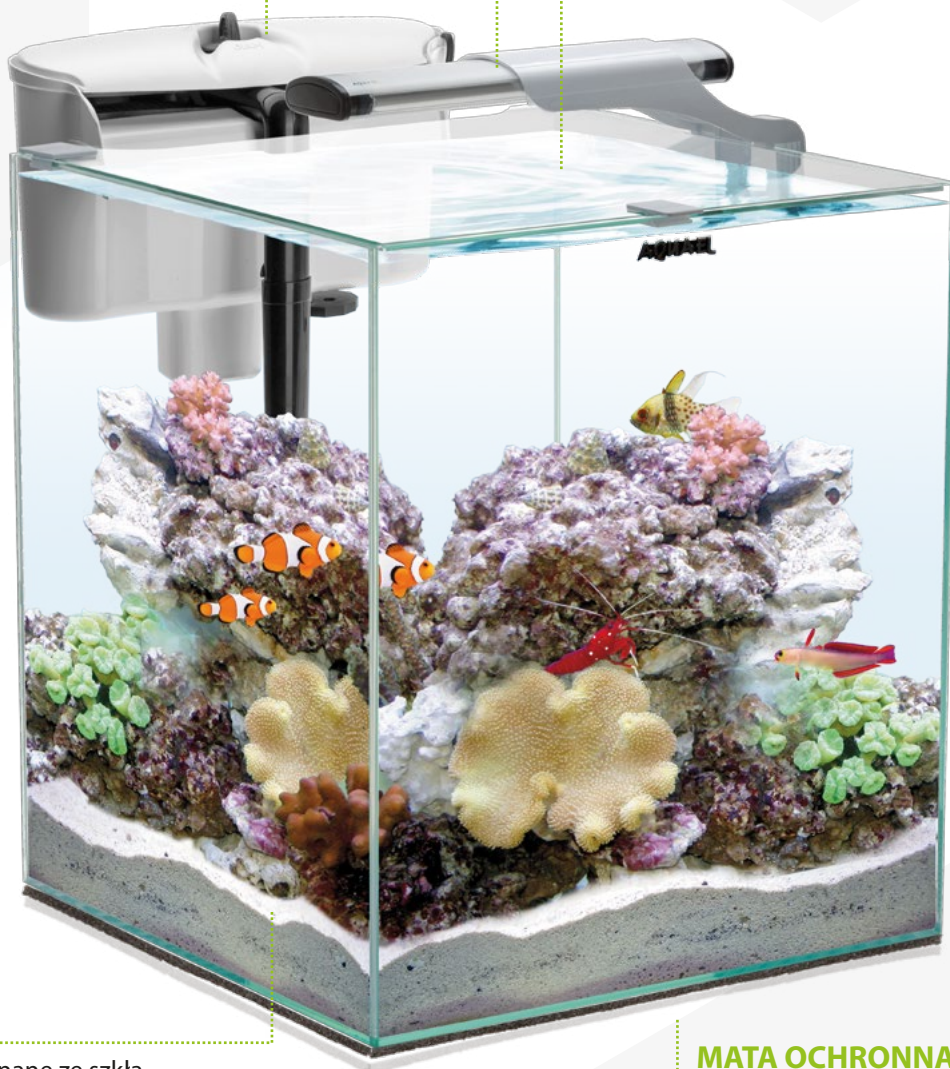

VERSAMAX 3

- wydajna filtracja 1200 l/h
- media w zestawie
- nie zajmuje miejsca w akwarium
- płynna regulacja wydajności
- łatwy dostęp do mediów filtracyjnych
- łatwe czyszczenie
- duża powierzchnia filtracyjna

LEDDY SLIM DUO

Dedykowana do akwariów morskich, zawiera dwa rzędy diod o łącznej mocy 10 W (2x5 W).

Diody **MARINE**, emitują silne, białe światło zapewniające dobry rozwój koralowców. Diody **ACTINIC** emitują niebieskie światło aktywności, intensyfikujące barwy zwierząt morskich.

SZYBA NAKRYWKOWA

Szyba nakrywkowa z systemem smart open oraz wycięciem pod filtr zewnętrzny. Zapewnia wygodę codziennej eksploatacji i bezpieczeństwo.

AKWARIUM

Starannie wykonane ze szkła o grubości 5mm o idealnych proporcjach (35x35x40 cm, 49 litrów). Połączone zostało transparentnym silikonem dzięki czemu wygląda niezwykle nowocześnie.

MATA OCHRONNA

Wykonana z dedykowanej pianki dodatkowo poprawia bezpieczeństwo użytkowania zestawu oraz gwarantuje izolację termiczną dna.