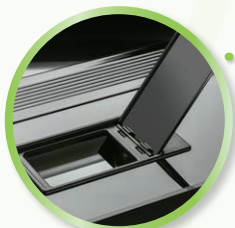

## GLOSSY

Isniąca elegancja

otwierana  
pokrywa

prosty montaż  
oświetlenia

i możliwość zainstalowania  
dodatkowych modułów

listwa zespolona  
ze szkłem

niesamowity efekt  
wizualny

wycięcia z tyłu  
akwarium

na podłączenie sprzętu

otwierana  
klapka

ułatwiająca  
karmienie ryb

wysoki połysk

szklanych frontów

przesuwana  
pokrywa

ułatwiająca prace  
pielęgnacyjne

solidna szafka

z otworami na  
podłączenie osprzętu