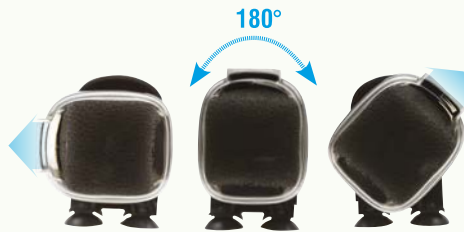

ASAP

prosty i wydajny

REGULACJA KIERUNKU
PRZEPŁYWU WODY