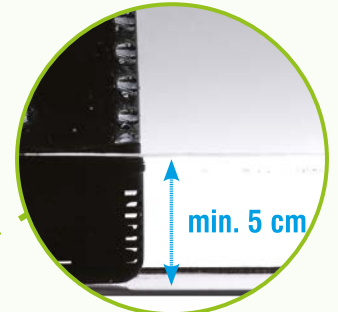

PRACUJE W WODZIE
O GŁĘBOKOŚCI OD 5 CM
idealny do akwariów