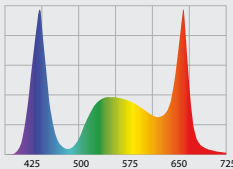

Modern heater

AQUAEL SHRIMP SET SMART Piękno akwarystyki w nowej odsłonie!

AQUAEL wprowadza do swojej oferty nową linię zestawów akwariowych dla krewetek – **SHRIMP SET SMART**. Zastąpią one dotychczas produkowane zestawy SHRIMP SET i SHRIMP SET LT. Są przeznaczone do hodowli krewetek i małych ryb (w tym bojowników), a także do uprawy koniecznych dla ich dobrego samopoczucia roślin wodnych. Ich linia obejmuje trzy modele o wymiarach **20x20x25 cm**, **25x25x30 cm** i **29x29x35 cm** oraz pojemności odpowiednio 10, 20 i 30 l. W skład każdego zestawu wchodzi akwarium z szybą nakrywową, ochronna podkładka gąbkowa, lampka ledowa **LEDDY SMART PLANT**, filtr wewnętrzny **PAT MINI**, grzałka automatyczna oraz pokarm dla krewetek **ACTI CRUSTABS**.

Od poprzednich linii zestawów dla krewetek nowe **SHRIMP SET SMART** odróżnia przede wszystkim obecność unikalnej lampki ledowej **LEDDY SMART**. Odznacza się ona nowoczesnym, płaskim kształtem. Emituje światło o temperaturze barwowej 8000 K, które wspomaga wzrost roślin dzięki odpowiednio dobranemu widmu. Lampka dodatkowo wspaniale podkreśla kolory krewetek i ryb. Dodatkowo, występujące w poprzednich wersjach narożniki z tworzywa sztucznego zostały zastąpione ochronną matą gąbkową pod spód zbiornika oraz sprytnym systemem zawieszania szyby nakrywowej. Przydało to zestawowi lekkości i uczyniło go jeszcze bardziej dekoracyjnym. Czystość wody zapewnia miniaturowy filtr **PAT-MINI** wyposażony w gęstą gąbkę, bezpieczną nawet dla najdrobniejszych larw krewetek. Dodatkowym bonusem dodawanym „na dobry początek” jest doskonały pokarm w tabletkach dla krewetek **ACTI CRUSTABS** zapewniający ich szybki wzrost połączony z częstym, regularnym i bezproblemowym linieniem.

Nowe zestawy akwariowe **SHRIMP SET SMART** są dostępne w kolorze czarnym lub białym. Stanowią idealne rozwiązanie dla wszystkich pasjonatów hodowli słodkowodnych krewetek miniaturowych i małych ryb oraz dla miłośników uprawy roślin wodnych w kompaktowych zbiornikach typu „cube”. Dzięki zastosowanym w nich rozwiązaniom z łatwością można „wyczarować” w ich wnętrzu niepowtarzalne podwodne ogrody stanowiące wyjątkową ozdobę każdego, nawet najmniejszego pomieszczenia.

- trzy modele w dwóch różnych kolorach;
- wysokie walory dekoracyjne;
- doskonała lampka LED wspomagająca wzrost roślin oraz podkreślająca kolory krewetek i ryb;
- kompletne wyposażenie (grzałka, filtr, pokarm);
- idealne na prezent

SHRIMP SET SMART	10 black	10 white	20 black	20 white	30 black	30 white
Wymiary [cm]	20x20x25	20x20x25	25x25x30	25x25x30	29x29x35	29x29x35
Objętość [l]	10	19	30	10	19	30
Oświetlenie	LED 6 W	LED 6 W	LED 6 W	LED 6 W	LED 6 W	LED 6 W
Filtr	PAT MINI	PAT MINI	PAT MINI	PAT MINI	PAT MINI	PAT MINI
Indeks	113224	113228	113225	113229	113226	113231
EAN	5905546191418	5905546191449	5905546191425	5905546191456	5905546191432	5905546191463

LED

10-30
L

CE