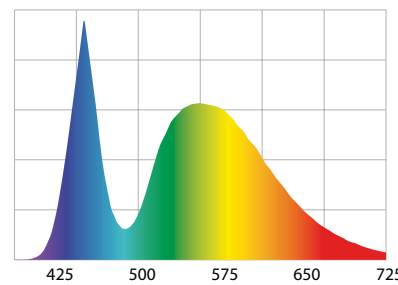

SUNNY

PRODUKT DEDYKOWANY