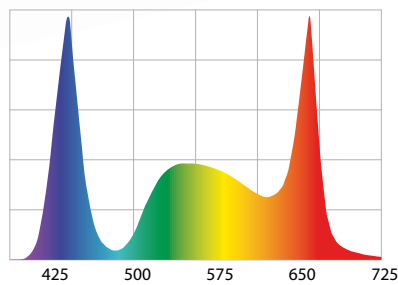

PLANT

PRODUKT DEDYKOWANY