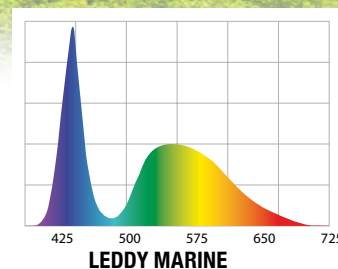

LEDDY TUBE RETROFIT

Oszczędne i uniwersalne!

Zmień na **LED**
i **OSZCZĘDZAJ**
pieniądz!

Idealne dla roślin i ryb

Uniwersalne i łatwe w instalacji

LEDDY TUBE
RETROFIT

LT	DŁUGOŚĆ	T5		T8	
8W	435-565 mm 18-22"			15W	440 mm 18"
10W	535-665 mm 22-26"	24W	549 mm 22"	18W	600 mm 23"
16W	742-875 mm 29-34"	35W	742 mm 29"	25W	742 mm 29"
16W	820-950 mm 33-37"	39W	849 mm 33"	30W	900 mm 35"
18W	1047-1180 mm 41-46"	54W	1047 mm 41"	38W	1047 mm 41"
18W	1135-1265 mm 45-49"	54W	1149 mm 45"	36W	1200 mm 48"