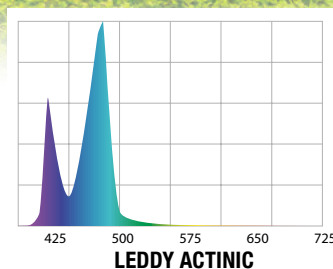

LEDDY TUBE RETROFIT

Oszczędne i uniwersalne!

Zmień na **LED**
i **OSZCZĘDZAJ**
pieniądz!

Idealne dla roślin i ryb

Uniwersalne i łatwe w instalacji

LEDDY TUBE
RETROFIT

LT	DŁUGOŚĆ	T5		T8	
8W	435-565 mm 18-22"			15W	440 mm 18"
10W	535-665 mm 22-26"	24W	549 mm 22"	18W	600 mm 23"
16W	742-875 mm 29-34"	35W	742 mm 29"	25W	742 mm 29"
16W	820-950 mm 33-37"	39W	849 mm 33"	30W	900 mm 35"
18W	1047-1180 mm 41-46"	54W	1047 mm 41"	38W	1047 mm 41"
18W	1135-1265 mm 45-49"	54W	1149 mm 45"	36W	1200 mm 48"