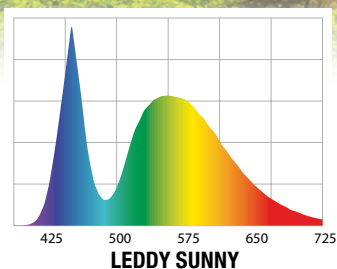

LEDDY TUBE RETROFIT

Oszczędne i uniwersalne!

Zmień na **LED**
i **OSZCZĘDZAJ**
pieniądz!

Idealne dla roślin i ryb

Uniwersalne i łatwe w instalacji

LEDDY TUBE
RETROFIT

LT	DŁUGOŚĆ	T5		T8	
8W	435-565 mm 18-22"			15W	440 mm 18"
10W	535-665 mm 22-26"	24W	549 mm 22"	18W	600 mm 23"
16W	742-875 mm 29-34"	35W	742 mm 29"	25W	742 mm 29"
16W	820-950 mm 33-37"	39W	849 mm 33"	30W	900 mm 35"
18W	1047-1180 mm 41-46"	54W	1047 mm 41"	38W	1047 mm 41"
18W	1135-1265 mm 45-49"	54W	1149 mm 45"	36W	1200 mm 48"