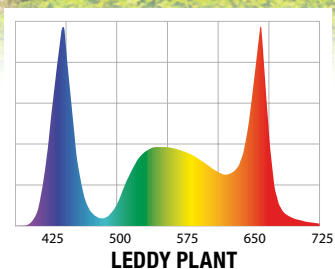

LEDDY TUBE RETROFIT

Oszczędne i uniwersalne!

Zmień na **LED**
i **OSZCZĘDZAJ**
pieniądz!

Idealne dla roślin i ryb

Uniwersalne i łatwe w instalacji

LEDDY TUBE
RETROFIT

LT	DŁUGOŚĆ	T5		T8	
8W	435-565 mm 18-22"			15W	440 mm 18"
10W	535-665 mm 22-26"	24W	549 mm 22"	18W	600 mm 23"
16W	742-875 mm 29-34"	35W	742 mm 29"	25W	742 mm 29"
16W	820-950 mm 33-37"	39W	849 mm 33"	30W	900 mm 35"
18W	1047-1180 mm 41-46"	54W	1047 mm 41"	38W	1047 mm 41"
18W	1135-1265 mm 45-49"	54W	1149 mm 45"	36W	1200 mm 48"