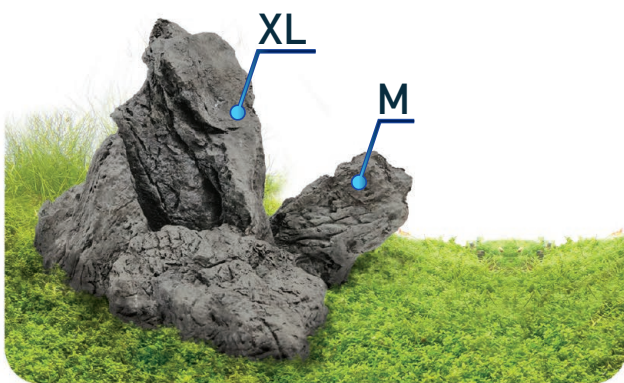

...варианты ограничены лишь Вашей фантазией