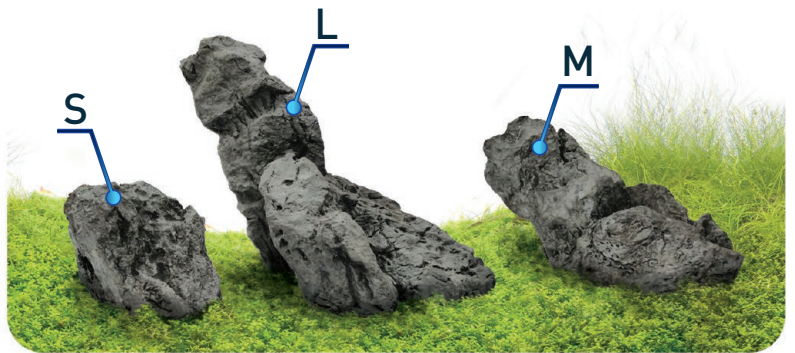

...варианты ограничены лишь Вашей фантазией