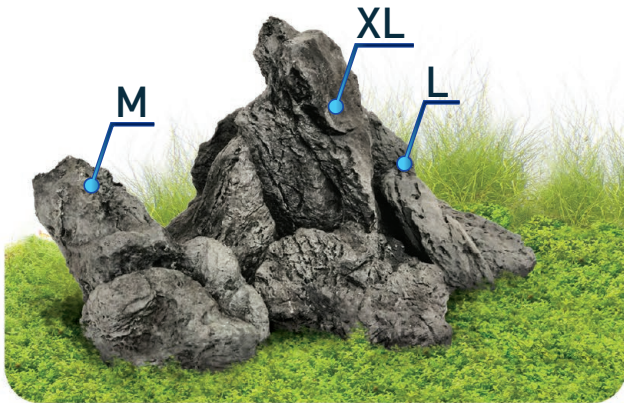

...варианты ограничены лишь Вашей фантазией