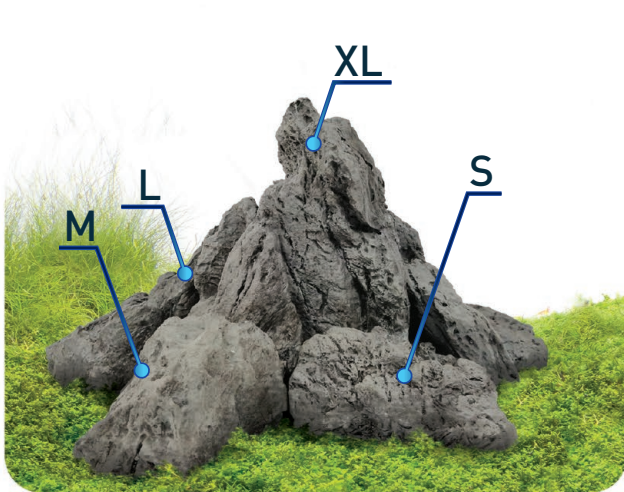

НОВИНКА

ИЗГОТОВЛЕНО
В ПОЛЬШЕ

Новая линейка аквариумных декораций, изготовленных из смолы, имитирует натуральные камни. Материал не влияет на параметры воды, а значит, абсолютно безопасен для всех обитателей аквариума. Пористая поверхность позволяет легко нарастить на декорациях мох, папоротники, анубиасы. В каждой скале есть «пещера», где могут прятаться пугливые рыбы.

Штрих-код  5 905546 315470

...варианты ограничены лишь Вашей фантазией