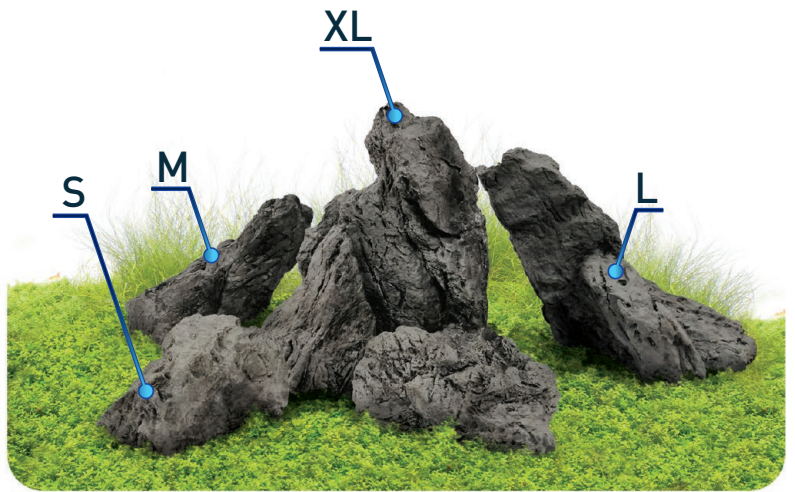

...варианты ограничены лишь Вашей фантазией