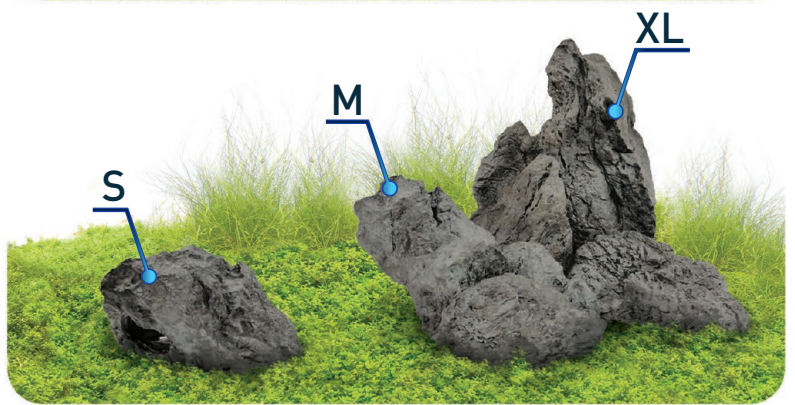

...варианты ограничены лишь Вашей фантазией