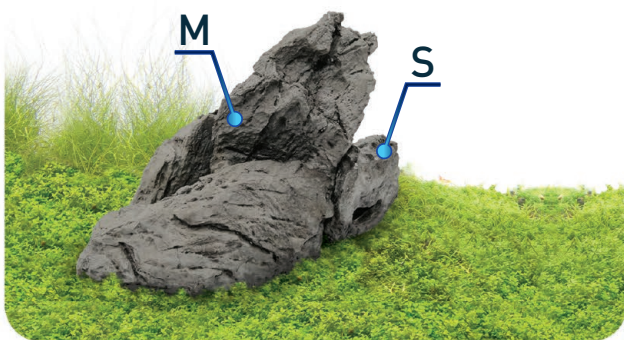

...варианты ограничены лишь Вашей фантазией