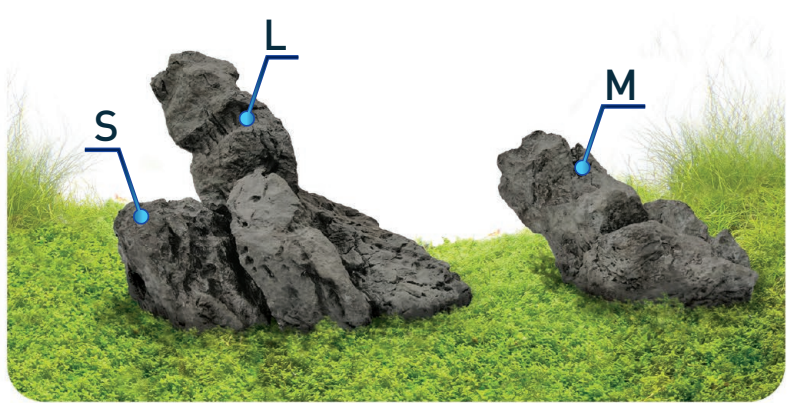

...варианты ограничены лишь Вашей фантазией