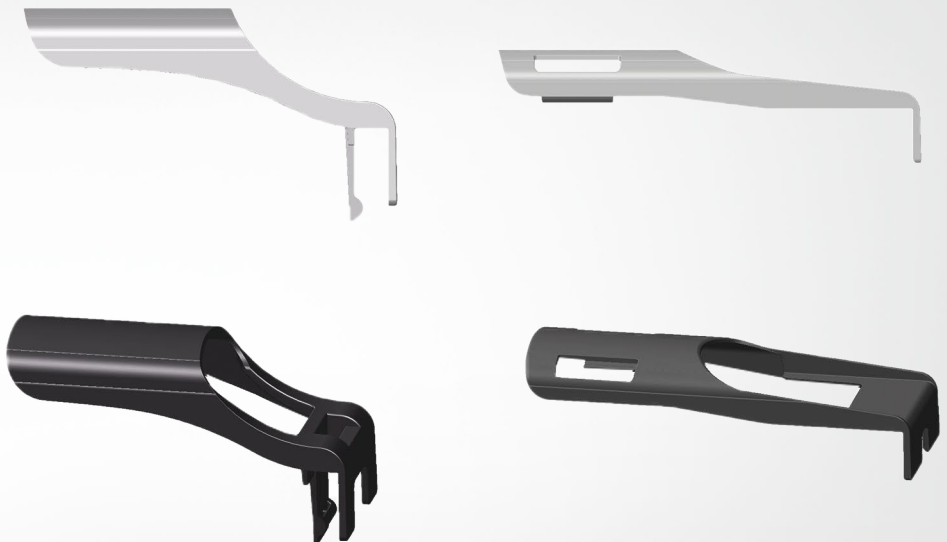

Zmiany w uchwytach Leddy Slim

AQUAEL

**POPZEDNIA
WERSJA**

**NOWA
WERSJA**

1 Zmiana wysokości uchwytu

Dotyczy modeli

Leddy Slim 32W

Sunny, Plant, Marine, Actinic
114586, 115553, 114589, 115552,
114588, 115559, 114587, 115551

Leddy Slim 36W

Sunny, Plant, Marine, Actinic
114590, 115556, 114593, 115555,
114592, 115560, 114591, 115554

Leddy Slim Duo 16W

Sunny&Plant
115558, 115557

Leddy Slim Link 36W

121846

**POPZEDNIA
WERSJA**

**NOWA
WERSJA**

2 Zmiana rozstawu

Leddy Slim 32W

Sunny, Plant, Marine, Actinic
114586, 115553, 114589, 115552,
114588, 115559, 114587, 115551

80–100 cm
30"–40"

80–107 cm (+7 cm)
30"–42" (+2")

Leddy Slim 36W

Sunny, Plant, Marine, Actinic
114590, 115556, 114593, 115555,
114592, 115560, 114591, 115554

100–120 cm
40"–48"

100–127 cm (+7 cm)
40"–50" (+2")

Leddy Slim Duo 16W

Sunny&Plant
115558, 115557

40–60 cm
15"–24"

40–67 cm (+7 cm)
15"–26" (+2")

Leddy Slim Link 36W

121846