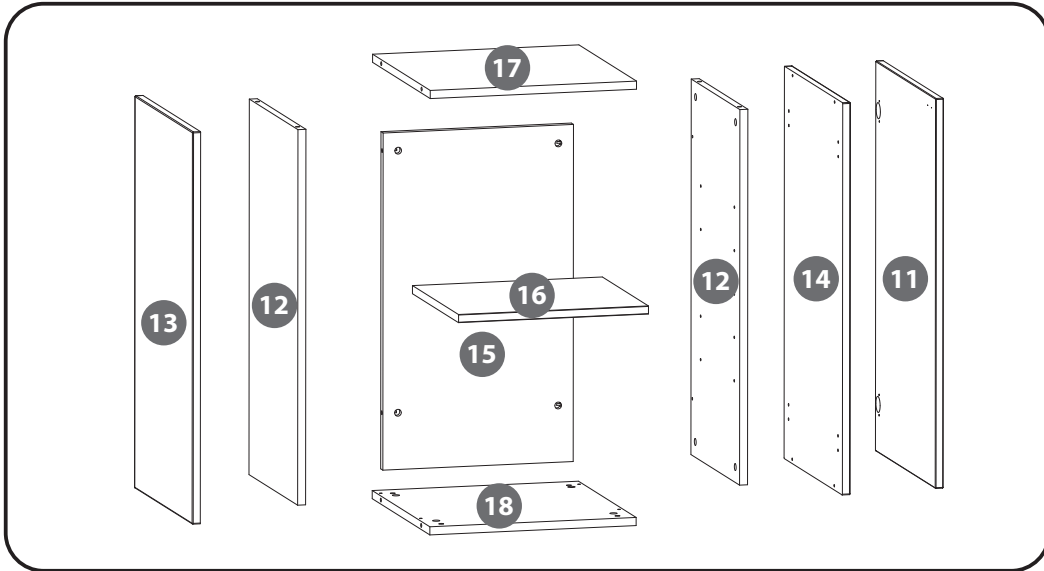

GLOSSY CUBE 50 ZD

SZAFKA POD AKWARIUM

AQUARIUM CABINET

AQUARIUMSCHRANK