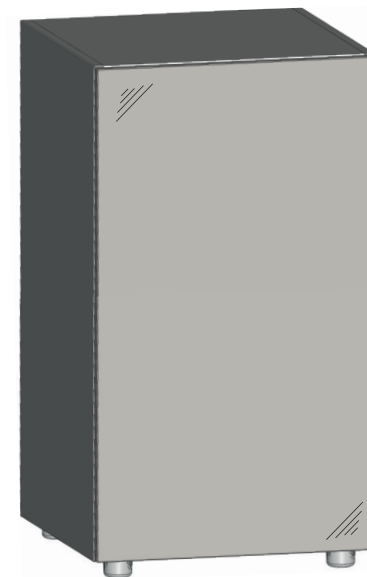

# GLOSSY CUBE 50 ZD

SZAFKA POD AKWARIUM

AQUARIUM CABINET  
AQUARIUMSCHRANK