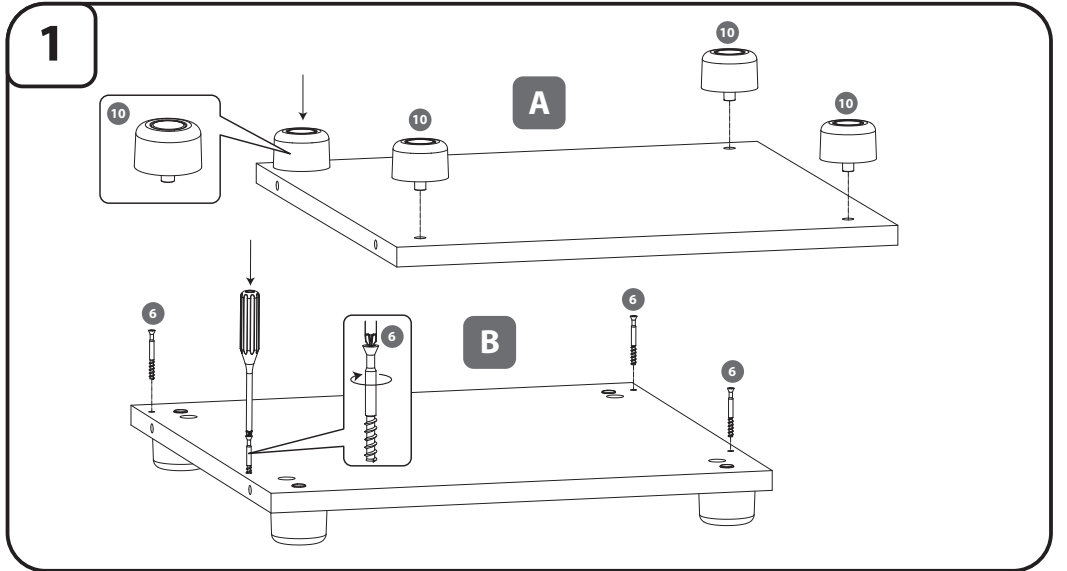

GLOSSY CUBE 50 ZD

SZAFKA POD AKWARIUM

AQUARIUM CABINET

AQUARIUMSCHRANK