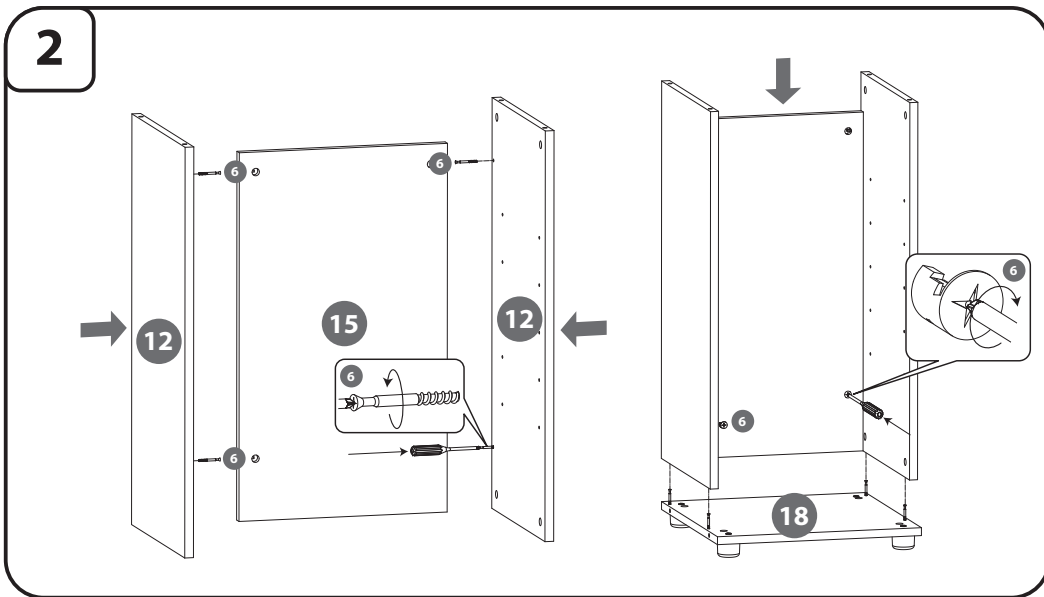

GLOSSY CUBE 50 ZD

SZAFKA POD AKWARIUM

AQUARIUM CABINET

AQUARIUMSCHRANK