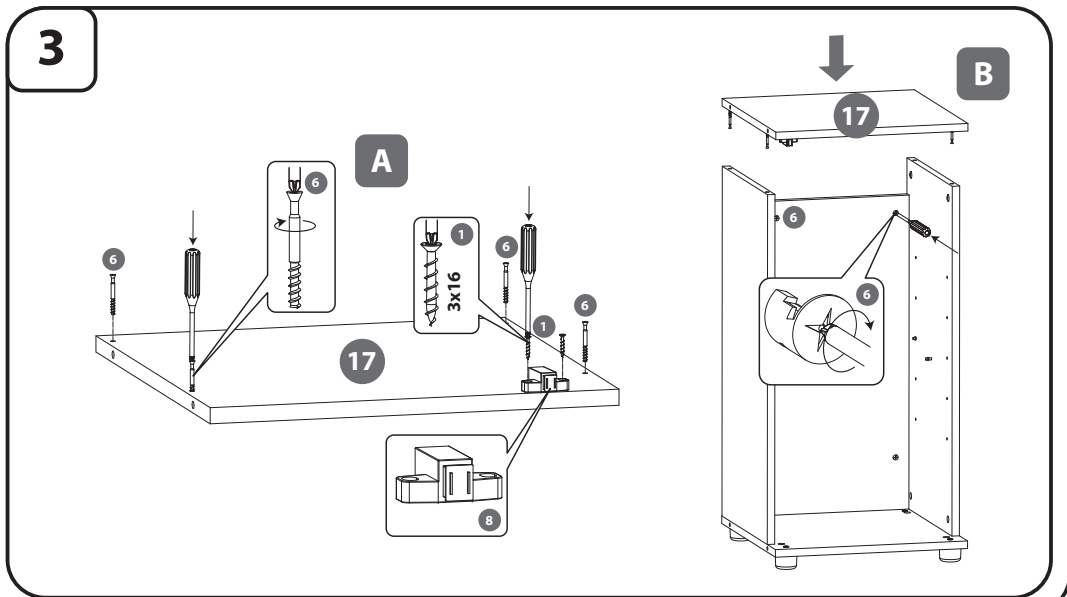

GLOSSY CUBE 50 ZD

SZAFKA POD AKWARIUM

AQUARIUM CABINET

AQUARIUMSCHRANK