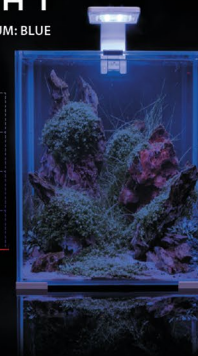

NIGHT

LIGHT SPECTRUM: BLUE

AQUAEL

AQUAEL Janusz Jankiewicz Sp. z o.o.
Krasnowolska 50, 02-849 Warszawa
Producent: AQUAEL Sp. z o.o.
16-400 Suwałki, Dubowo Drugie 35

+48 22 644 76 16

sprzedazkraj@aquael.pl

www.aquael.pl