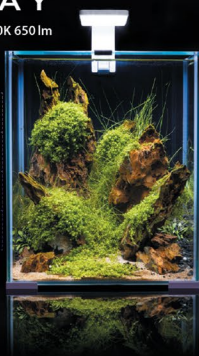

POLECANE AKCESORIA

Socket Link Duo
115314

Gąbka filtracyjna Turbo Mini
123443

Gęsta gąbka Turbo Mini
123444

Szafka Shrimp Set czarna / biała
122038 / 122039

DAY

LIGHT SPECTRUM: SUNNY 6500K 650lm

DAYBREAK