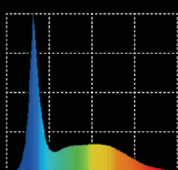

Leddy Tube D&N	7W	10W	14W	14W J	17W	17W J
Moc [W]	7	10	14	14	17	17
Długość [mm]	273	415	700	620	1015	925
Strumień świetlny [lm]	900	1200	1700	1700	2200	2200
Temperatura barwowa [K] – tryb Day	6500	6500	6500	6500	6500	6500
Wskaźnik oddawania barw – tryb Day	>80	>80	>80	>80	>80	>80
Indeks	123631	123632	123633	123635	123634	123636
Szt./karton zbiorczy	10	10	10	10	10	10

DAY
LIGHT SPECTRUM:
SUNNY 6500K

DAYBREAK
LIGHT SPECTRUM:
SUNNY + BLUE

NIGHT
LIGHT SPECTRUM:
BLUE

AQUAEL

AQUAEL Janusz Jankiewicz Sp. z o.o.
Krasnowolska 50, 02-849 Warszawa
Producent: AQUAEL Sp. z o.o.
Dubowo Drugie 35, 16-400 Suwałki