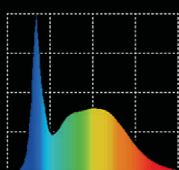

Leddy Tube D&N	7W	10W	14W	14W J	17W	17W J
Moc [W]	7	10	14	14	17	17
Długość [mm]	273	415	700	620	1015	925
Strumień świetlny [lm]	900	1200	1700	1700	2200	2200
Temperatura barwowa [K] – tryb Day	6500	6500	6500	6500	6500	6500
Wskaźnik oddawania barw – tryb Day	>80	>80	>80	>80	>80	>80
Indeks	123631	123632	123633	123635	123634	123636
Szt./karton zbiorczy	10	10	10	10	10	10

DAY
LIGHT SPECTRUM:
SUNNY 6500K

DAYBREAK
LIGHT SPECTRUM:
SUNNY + BLUE

NIGHT
LIGHT SPECTRUM:
BLUE

AQUAEL

AQUAEL Janusz Jankiewicz Sp. z o.o.
Krasnowolska 50, 02-849 Warszawa
Producent: AQUAEL Sp. z o.o.
Dubowo Drugie 35, 16-400 Suwałki