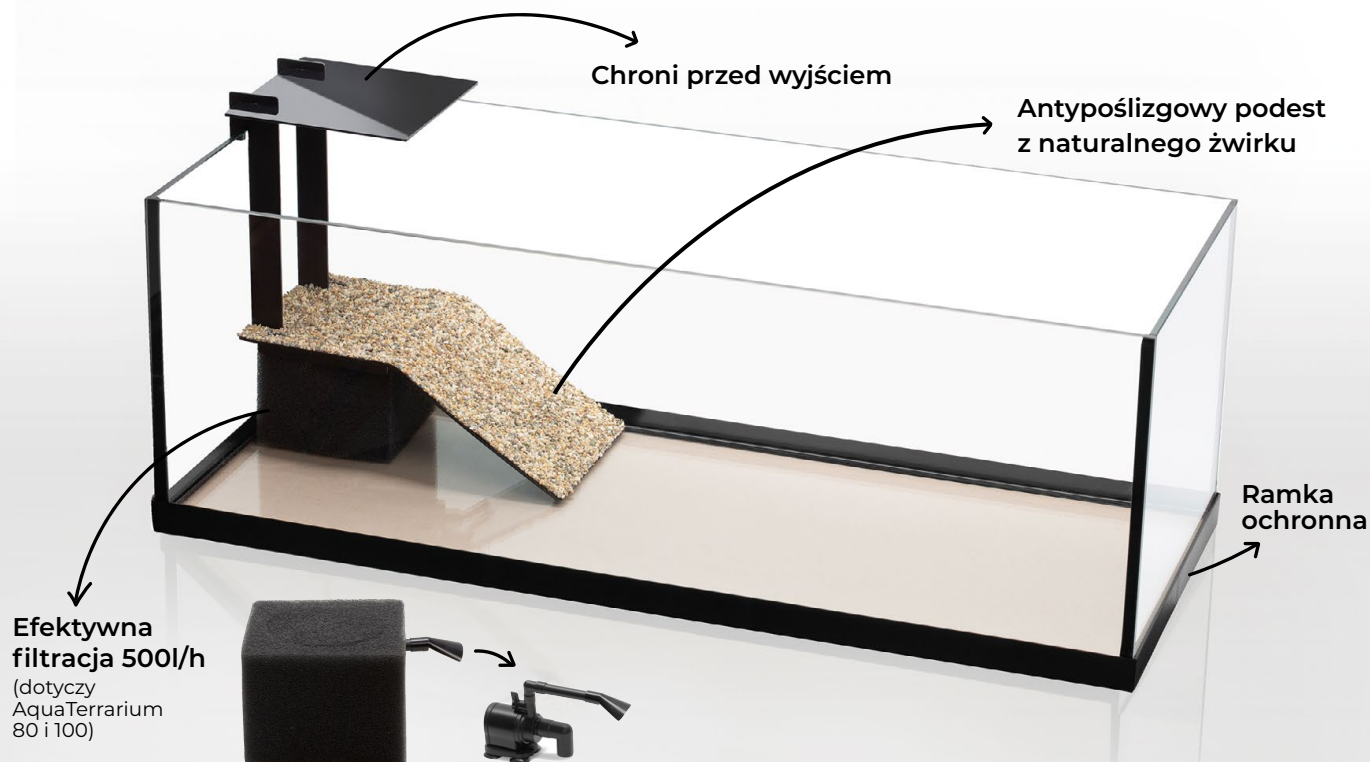

# AQUATERRARIUM

Pierwszy produkt w ofercie AQUAEL przeznaczony dla zwierząt wodno-łądowych, w tym żółwi i krabów. Wyposażyliśmy go w **niezbędne akcesoria**, aby spełniał najważniejsze wymagania tych sympatycznych stworzeń. **Nowoczesny design i estetyczne wykonanie** sprawiają, że AquaTerrarium będzie ciekawym elementem wystroju każdego pomieszczenia.

3 rozmiary  
60, 80, 100 (cm)

AquaTerrarium	60	80	100
Długość [cm]	60	80	100
Szerokość [cm]	30	35	40
Wysokość [cm]	20,5	30,5	35,5
Filtr	Nie	Tak	Tak
Wydajność [l/h]	–	500	500
Indeks	123968	123969	123970
Ilość paletowa (szt.)	24	15	8