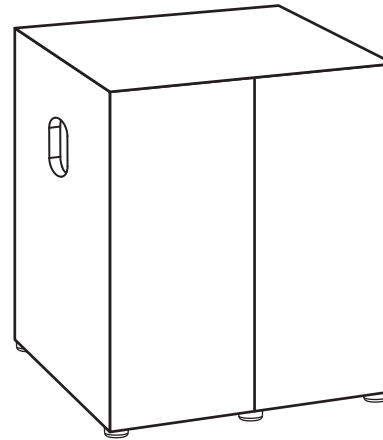

# UltraScape 60 Cabinet

Szafka pod akwarium

Aquarium Cabinet

Aquariumschrank

### Komplet zawiera

1. Wkręt (3 × 16)	4
2. Wkręt (4 × 16)	8
3. Wkręt (2,9 × 13)	4
4. Wkręt (6,3 × 13)	8
5. Kołek aluminiowy	4
6. Zaślepka	16
7. Mimośród	16
8. Zatrząsk magnetyczny	2
9. Zawias	4
10. Stopka	6
11. Klucz imbusowy	1
12. Osłodka otworu na kable	2
13. Drzwi	2
14. Ściana boczna	2
15. Ściana środkowa	1
16. Ściana tylna	1
17. Półka	1
18. Blat górny	1
19. Blat dolny	1

### Set Contains

1. Screw (3 × 16)	4
2. Screw (4 × 16)	8
3. Screw (2,9 × 13)	4
4. Screw (6,3 × 13)	8
5. Aluminium pole	4
6. Plug	16
7. Eccentric screw	16
8. Magnetic latch	2
9. Hinge L+R	4
10. Fuse	6
11. Imbus key	1
12. Cable grommet	2
13. Doors	2
14. Wall	2
15. Middle wall	1
16. Rear wall	1
17. Shelf	1
18. Top panel	1
19. Bottom panel	1