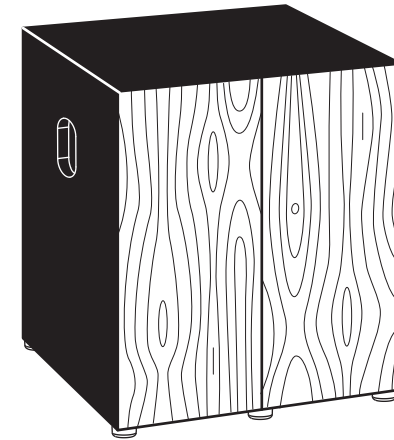

# UltraScape 60 Cabinet

Szafka pod akwarium

Aquarium Cabinet

Aquariumschrank

### Komplet zawiera

1. Wkręt (3 × 16)	4
2. Wkręt (4 × 16)	8
3. Wkręt (2,9 × 13)	4
4. Wkręt (6,3 × 13)	8
5. Kołek aluminiowy	4
6. Zaślepka	16
7. Mimośród	16
8. Zatrząsk magnetyczny	2
9. Zawias	4
10. Stopka	6
11. Klucz imbusowy	1
12. Osłodka otworu na kable	2
13. Drzwi	2
14. Ściana boczna	2
15. Ściana środkowa	1
16. Ściana tylna	1
17. Półka	1
18. Blat górny	1
19. Blat dolny	1