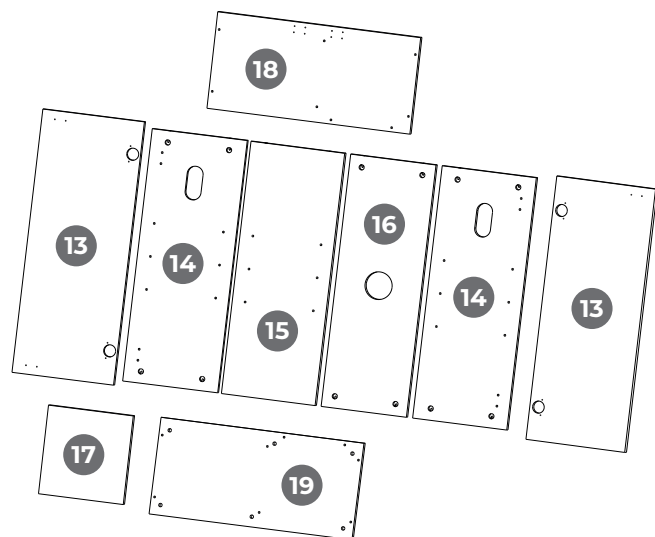

UltraScape 60 Cabinet

AQUAEL

I.