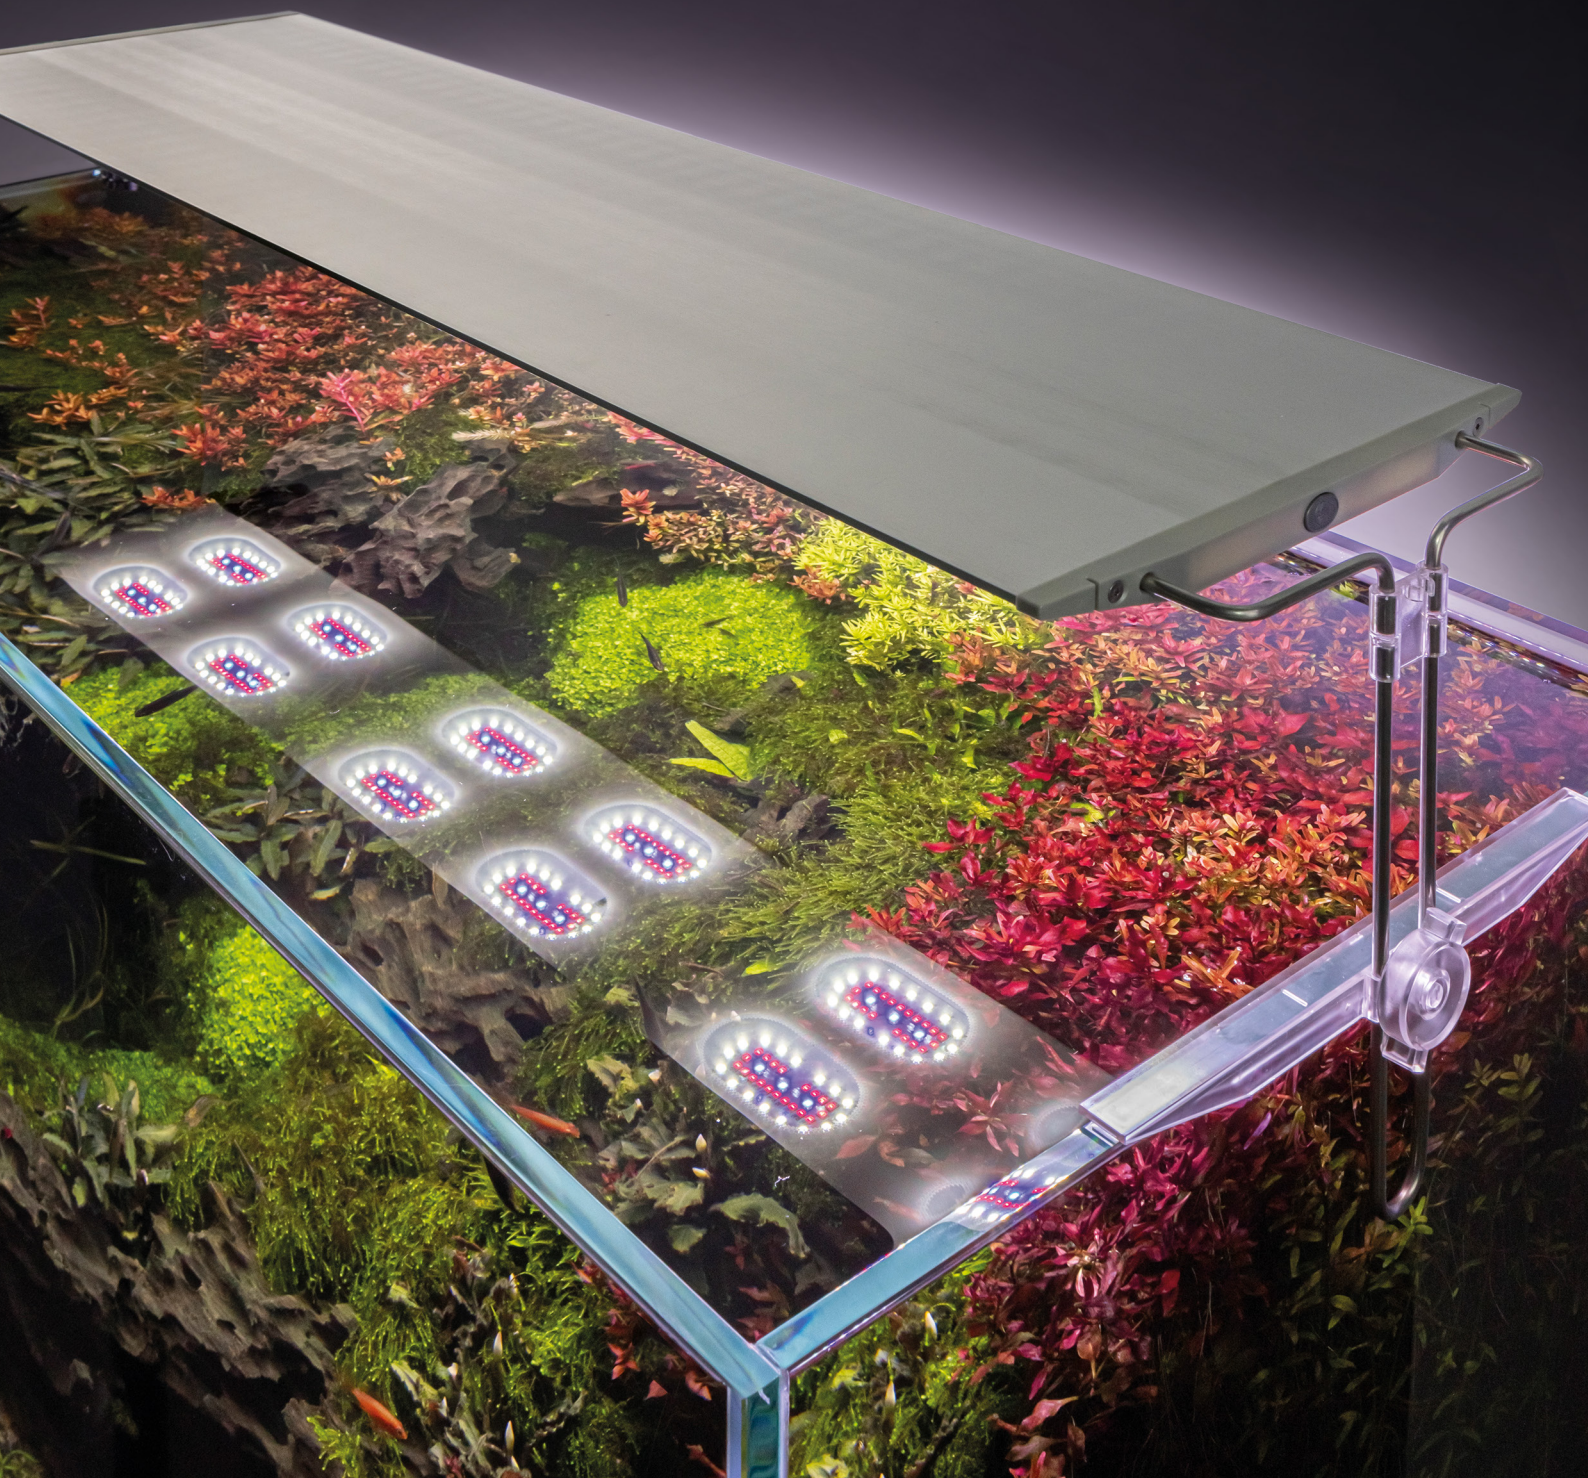

Ultra Slim

AQUAEL

Spektrum możliwości

Ultra Slim to akwarystyczna **lampa ledowa**, przeznaczona do wszystkich typów zbiorników otwartych. Cechuje się **wysokimi parametrami świetlnymi**, przyciąga uwagę **nowoczesnym wzornictwem**. Minimalistyczna i lekka wizualnie. Oświetla akwarium, kreuje nastrojową atmosferę w pomieszczeniu.

Ultra Slim

2 sposoby montażu

nad zbiornikiem

na zbiorniku

Ultra cienka

17 mm

- uniwersalna – do zbiorników słodkowodnych i morskich, pasuje do różnej długości akwariów – także niestandardowych
- łatwa w montażu – w zestawie elementy niezbędne do zamocowania lampy na krawędziach zbiornika i podwieszenia nad akwarium
- odpowiednia dla właściwego rozwoju zwierząt i roślin – dzięki starannie dobranemu widmu światła
- cicha – dzięki zastosowaniu technologii pasywnego chłodzenia
- dostępna w 3 rozmiarach – 30, 60 i 90 cm
- efektywna – posiada diody o wysokiej wydajności świetlnej >130 lm/W
- bezpieczna – zasilana bezpiecznym napięciem 24 V, które nie stanowi zagrożenia dla życia i zdrowia człowieka. Pozostanie bezpieczna również na wypadek krótkotrwałego zanurzenia w wodzie (stopień ochrony IPX7)
- o nowoczesnym designie – płaska oprawa wykonana ze szczotkowanego aluminium nadaje lampie oryginalny, minimalistyczny styl

Ultra Slim	30	60	90
Wymiary (cm)	31,4×25,2	59,4×25,2	87,4×25,2
do zbiorników (cm)	31,9–57,4	59,9–105,4	87,9–133,4
Moc (W)	30	60	90
Ilość paletowa (szt.)	100	75	75
Indeks	129610	129611	129612
EAN			

5 trybów pracy

SUNNY

temperatura barwowa:
7000K

DAYBREAK

temperatura barwowa:
8000K

PLANT

temperatura barwowa:
9000K

MARINE

temperatura barwowa:
10 000K