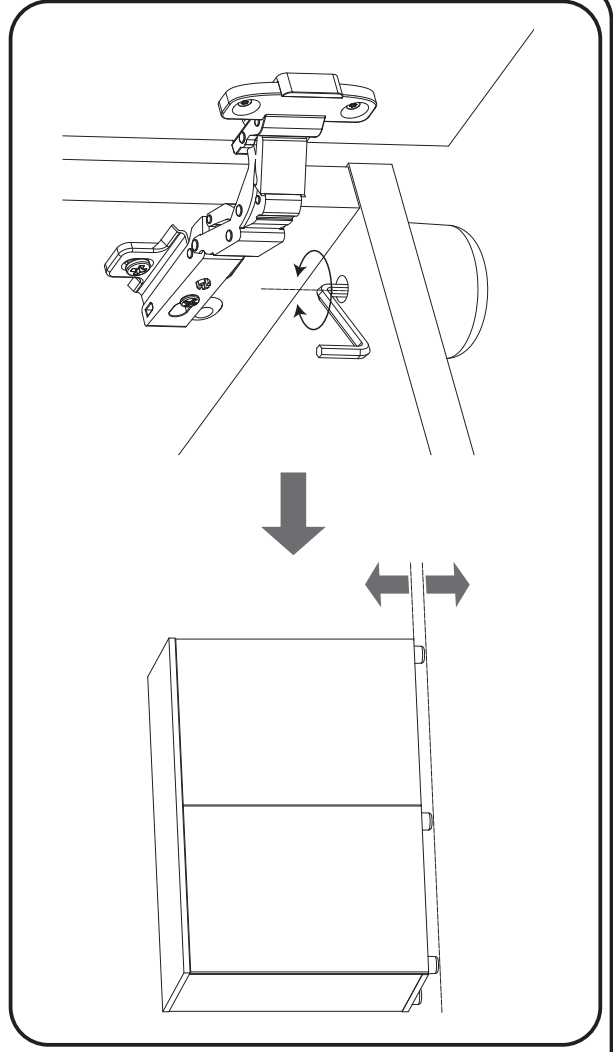

ENG SET CONTAINS Pcs.

1. Screw (3x16)	4
2. Screw (4x16)	8
3. Screw (2,9x16)	4
4. Screw (6,3x13)	8
5. Aluminium pole	4
6. Wooden dowel pin	8
7. Plug	18
8. Eccentric screw	18
9. Magnetic latch	2
10. Hinge L+R	4
11. Fuse	6
12. Glue	1
13. Imbus key	1
14. Doors	2
15. Walls A	2
16. Walls B	2
17. Rear wall	1
18. Middle Wall	1
19. Shelf	1
20. Walls	1
21. Bottom blade	1

DEU DER SATZ ENTHÄLT Stück

1. Schrauben (3x16)	4
2. Schrauben (4x16)	8
3. Schrauben (2,9x16)	4
4. Schrauben (6,3x13)	8
5. Aludübel	4
6. Holzstift	8
7. Abdeckkappe	18
8. Exzenterschraube	18
9. Magnetisch Schnapper	2
10. Eckanschlag L+R	4
11. Fuss	6
12. Leim	1
13. Inbusschlüssel	1
14. Tür	2
15. Seitenwand A	2
16. Seitenwand B	2
17. Rückwand	1
18. Middle Wall	1
19. Mittelbiden	1
20. Seitenwand	1
21. Bodenplatte	1

Szafka pod akwarium Aquarium Cabinet Aquariumschränk

-  1
-  2
-  3
-  4
-  5
-  6
-  7
-  8
-  9
-  10
-  11
-  12
-  13

Glossy 80 Cabinet

Szafka pod akwarium

Aquarium Cabinet

Aquariumschrank

-  1
-  2
-  3
-  4
-  5
-  6
-  7
-  8
-  9
-  10
-  11
-  12
-  13