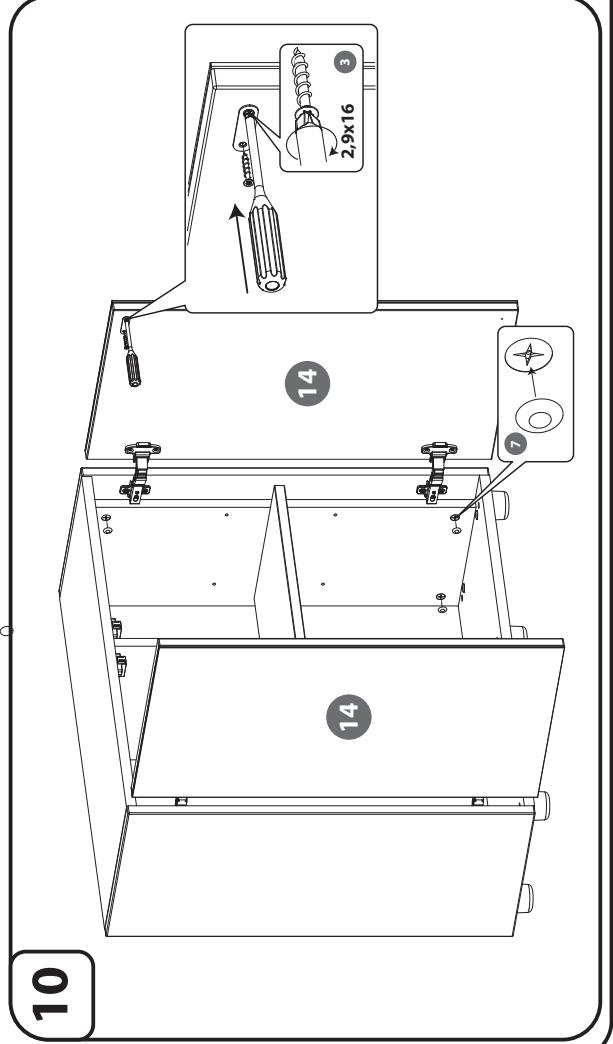

ENG SET CONTAINS Pcs.

1. Screw (3x16)	4
2. Screw (4x16)	8
3. Screw (2,9x16)	4
4. Screw (6,3x13)	8
5. Aluminium pole	4
6. Wooden dowel pin	8
7. Plug	18
8. Eccentric screw	18
9. Magnetic latch	2
10. Hinge L+R	4
11. Fuse	6
12. Glue	1
13. Imbus key	1
14. Doors	2
15. Walls A	2
16. Walls B	2
17. Rear wall	1
18. Middle Wall	1
19. Shelf	1
20. Walls	1
21. Bottom blade	1

DEU DER SATZ ENTHÄLT Stück

1. Schrauben (3x16)	4
2. Schrauben (4x16)	8
3. Schrauben (2,9x16)	4
4. Schrauben (6,3x13)	8
5. Aludübel	4
6. Holzstift	8
7. Abdeckkappe	18
8. Exzenterschraube	18
9. Magnetisch Schnapper	2
10. Eckanschlag L+R	4
11. Fuss	6
12. Leim	1
13. Inbusschlüssel	1
14. Tür	2
15. Seitenwand A	2
16. Seitenwand B	2
17. Rückwand	1
18. Middle Wall	1
19. Mittelbiden	1
20. Seitenwand	1
21. Bodenplatte	1

Szafka pod akwarium Aquarium Cabinet Aquariumschränk

-  1
-  2
-  3
-  4
-  5
-  6
-  7
-  8
-  9
-  10
-  11
-  12
-  13

Glossy 80 Cabinet

Szafka pod akwarium

Aquarium Cabinet

Aquariumschrank

-  1
-  2
-  3
-  4
-  5
-  6
-  7
-  8
-  9
-  10
-  11
-  12
-  13