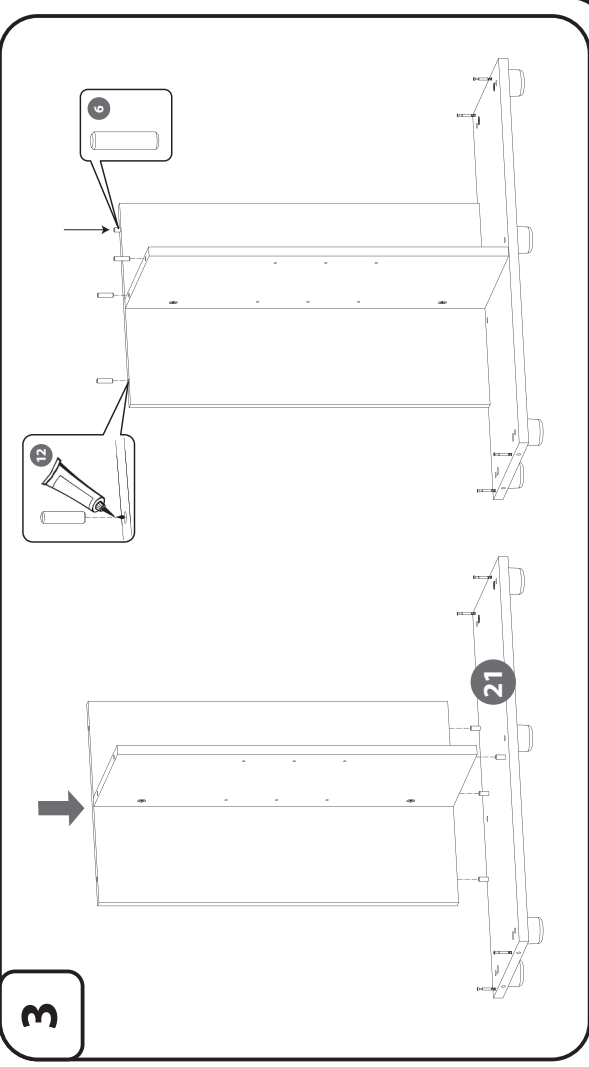

Glossy 80 Cabinet

Szafka pod akwarium

Aquarium Cabinet

Aquariumschrank