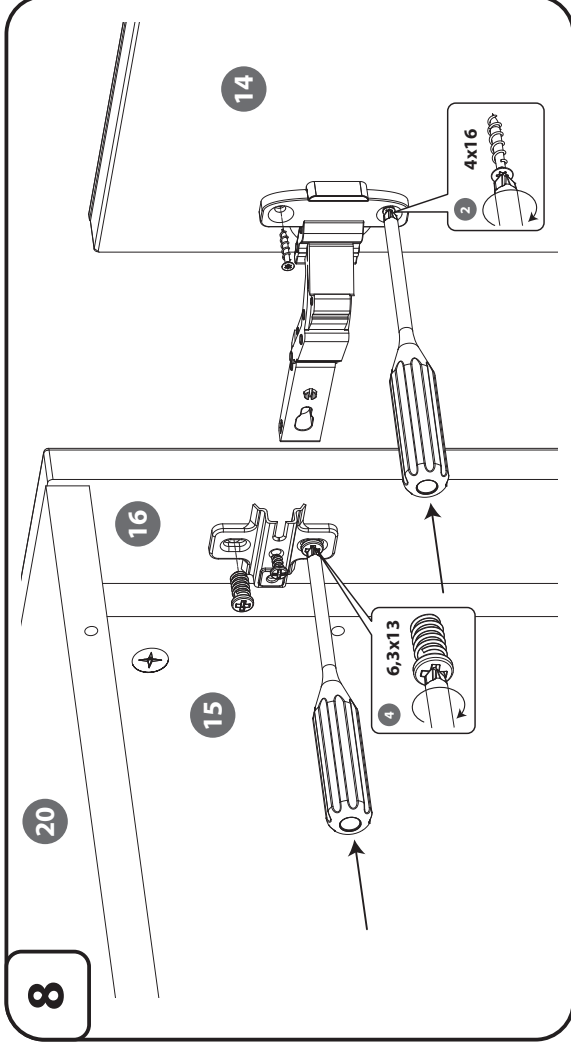

ENG SET CONTAINS Pcs.

1. Screw (3x16)	4
2. Screw (4x16)	8
3. Screw (2,9x16)	4
4. Screw (6,3x13)	8
5. Aluminium pole	4
6. Wooden dowel pin	8
7. Plug	18
8. Eccentric screw	18
9. Magnetic latch	2
10. Hinge L+R	4
11. Fuse	6
12. Glue	1
13. Imbus key	1
14. Doors	2
15. Walls A	2
16. Walls B	2
17. Rear wall	1
18. Middle Wall	1
19. Shelf	1
20. Walls	1
21. Bottom blade	1

DEU DER SATZ ENTHÄLT Stück

1. Schrauben (3x16)	4
2. Schrauben (4x16)	8
3. Schrauben (2,9x16)	4
4. Schrauben (6,3x13)	8
5. Aludübel	4
6. Holzstift	8
7. Abdeckkappe	18
8. Exzenterschraube	18
9. Magnetisch Schnapper	2
10. Eckanschlag L+R	4
11. Fuss	6
12. Leim	1
13. Inbusschlüssel	1
14. Tür	2
15. Seitenwand A	2
16. Seitenwand B	2
17. Rückwand	1
18. Middle Wall	1
19. Mittelbiden	1
20. Seitenwand	1
21. Bodenplatte	1

Szafka pod akwarium Aquarium Cabinet Aquariumschränk

-  1
-  2
-  3
-  4
-  5
-  6
-  7
-  8
-  9
-  10
-  11
-  12
-  13

Glossy 80 Cabinet

Szafka pod akwarium

Aquarium Cabinet

Aquariumschrank

-  1
-  2
-  3
-  4
-  5
-  6
-  7
-  8
-  9
-  10
-  11
-  12
-  13