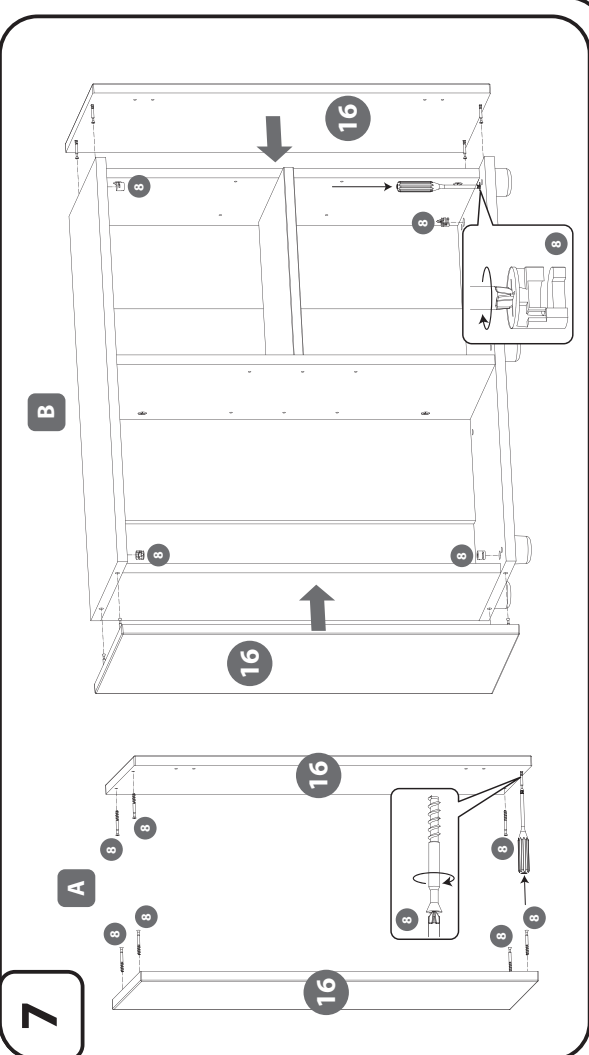

POL KOMPLET ZAWIERA szt.

1. Wkręt (3x16)	4
2. Wkręt (4x16)	8
3. Wkręt (2,9x16)	4
4. Wkręt (6,3x13)	8
5. Kofek aluminiowy	4
6. Kofek drewniany	8
7. Zasułka	18
8. Mirmośród	18
9. Zatrząsk magnetyczny	2
10. Zawias	4
11. Stopka	6
12. Klej	1
13. Klucz imbusowy	1
14. Drzwi	2
15. Ściana boczna A	2
16. Ściana boczna B	2
17. Ściana tylna	1
18. Ściana środkowa	1
19. Półka	1
20. Blat górny	1
21. Blat dolny	1

ENG SET CONTAINS Pcs.

1. Screw (3x16)	4
2. Screw (4x16)	8
3. Screw (2,9x16)	4
4. Screw (6,3x13)	8
5. Aluminium pole	4
6. Wooden dowel pin	8
7. Plug	18
8. Eccentric screw	18
9. Magnetic latch	2
10. Hinge L+R	4
11. Fuse	6
12. Glue	1
13. Imbus key	1
14. Doors	2
15. Walls A	2
16. Walls B	2
17. Rear wall	1
18. Middle Wall	1
19. Shelf	1
20. Walls	1
21. Bottom blade	1

DEU DER SATZ ENTHÄLT Stück

1. Schrauben (3x16)	4
2. Schrauben (4x16)	8
3. Schrauben (2,9x16)	4
4. Schrauben (6,3x13)	8
5. Aludübel	4
6. Holzstift	8
7. Abdeckkappe	18
8. Exzenterschraube	18
9. Magnetisch Schnapper	2
10. Eckanschlag L+R	4
11. Fuss	6
12. Leim	1
13. Inbusschlüssel	1
14. Tür	2
15. Seitenwand A	2
16. Seitenwand B	2
17. Rückwand	1
18. Middle Wall	1
19. Mittelbiden	1
20. Seitenwand	1
21. Bodenplatte	1

Szafka pod akwarium Aquarium Cabinet Aquariumschränk

-  1
-  2
-  3
-  4
-  5
-  6
-  7
-  8
-  9
-  10
-  11
-  12
-  13

Glossy 80 Cabinet

Szafka pod akwarium

Aquarium Cabinet

Aquariumschrank

-  1
-  2
-  3
-  4
-  5
-  6
-  7
-  8
-  9
-  10
-  11
-  12
-  13