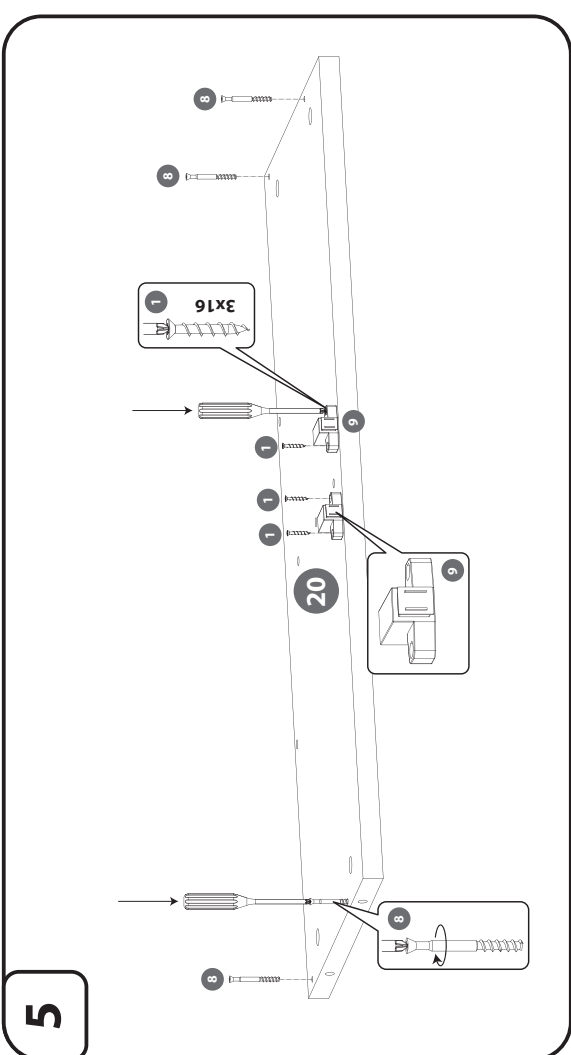

Glossy 80 Cabinet

Szafka pod akwarium Aquarium Cabinet Aquariumschränk

- 1
- 2
- 3
- 4
- 5
- 6
- 7
- 8
- 9
- 10
- 11
- 12
- 13