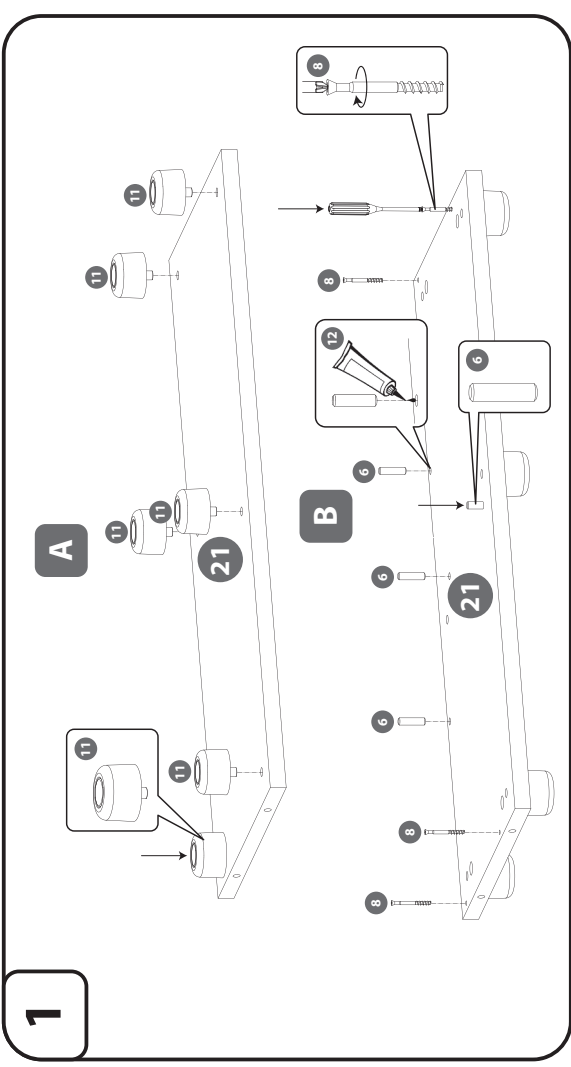

Glossy 80 Cabinet

Szafka pod akwarium

Aquarium Cabinet

Aquariumschrank