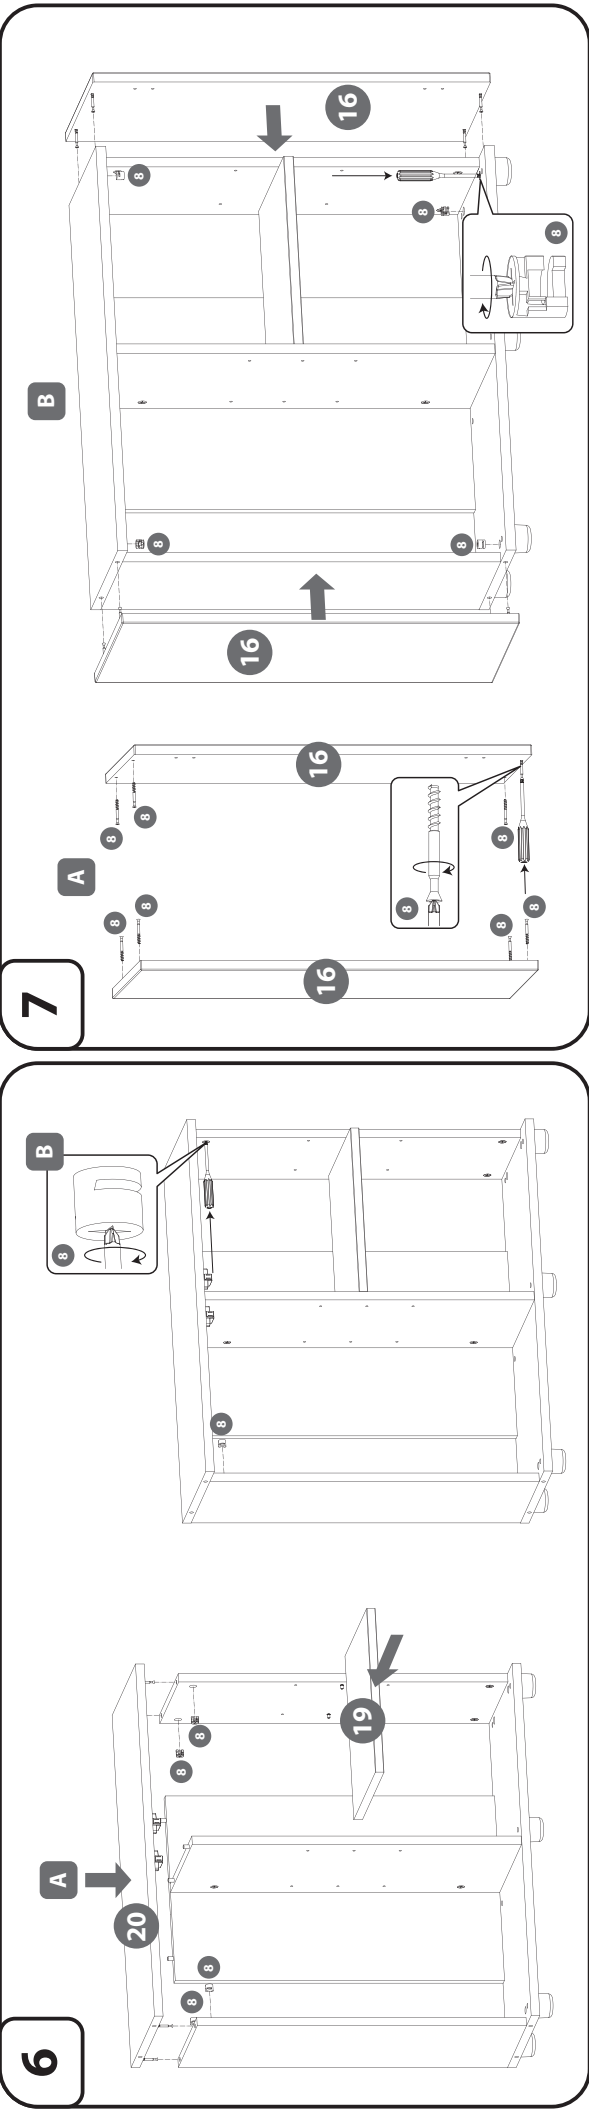

Glossy 80 Cabinet

Szafka pod akwarium Aquarium Cabinet Aquariumschränk

- 1
- 2
- 3
- 4
- 5
- 6
- 7
- 8
- 9
- 10
- 11
- 12
- 13