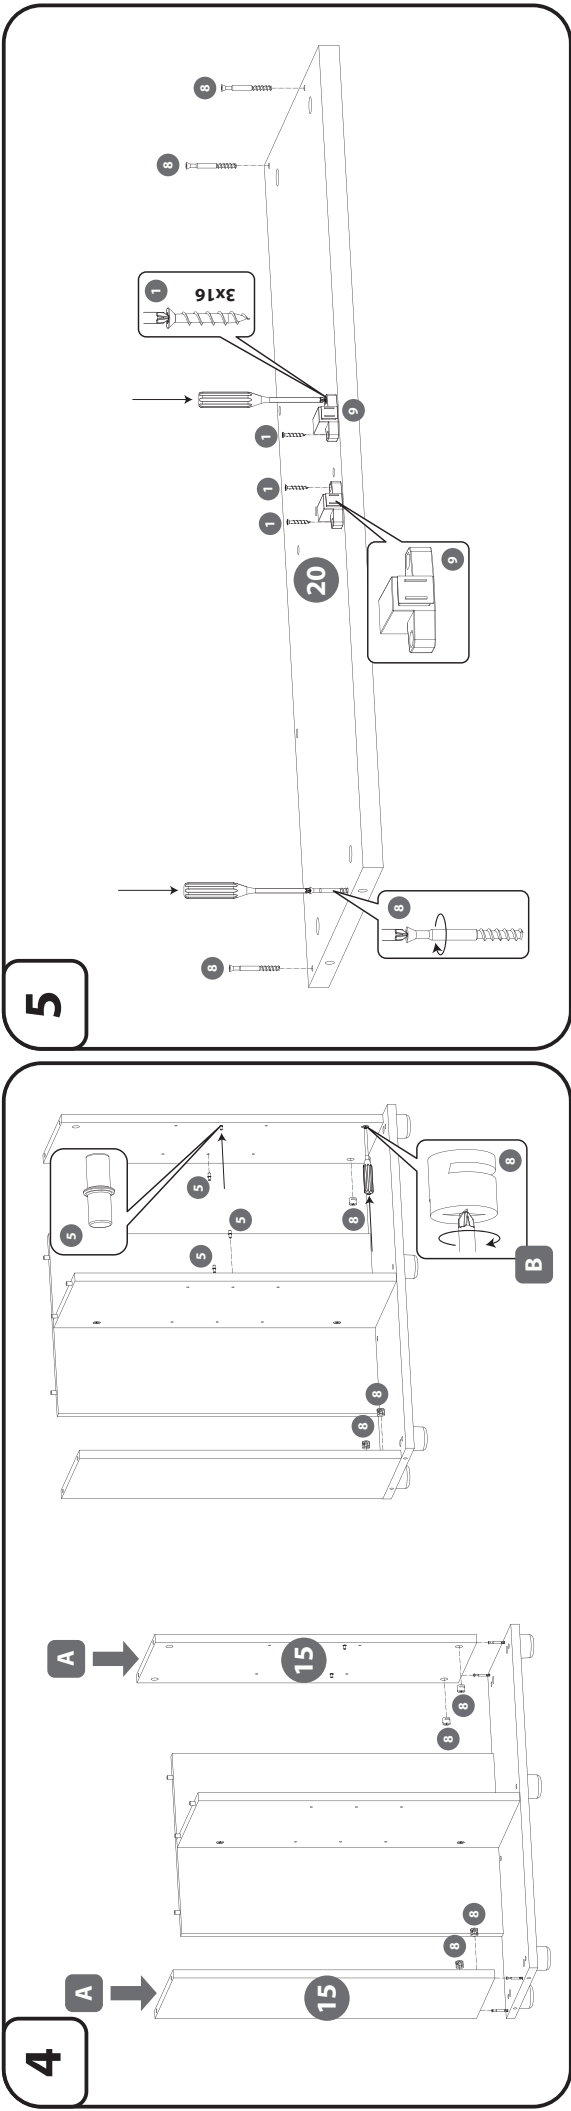

Glossy 80 Cabinet

Szafka pod akwarium Aquarium Cabinet Aquariumschränk

- 1
- 2
- 3
- 4
- 5
- 6
- 7
- 8
- 9
- 10
- 11
- 12
- 13