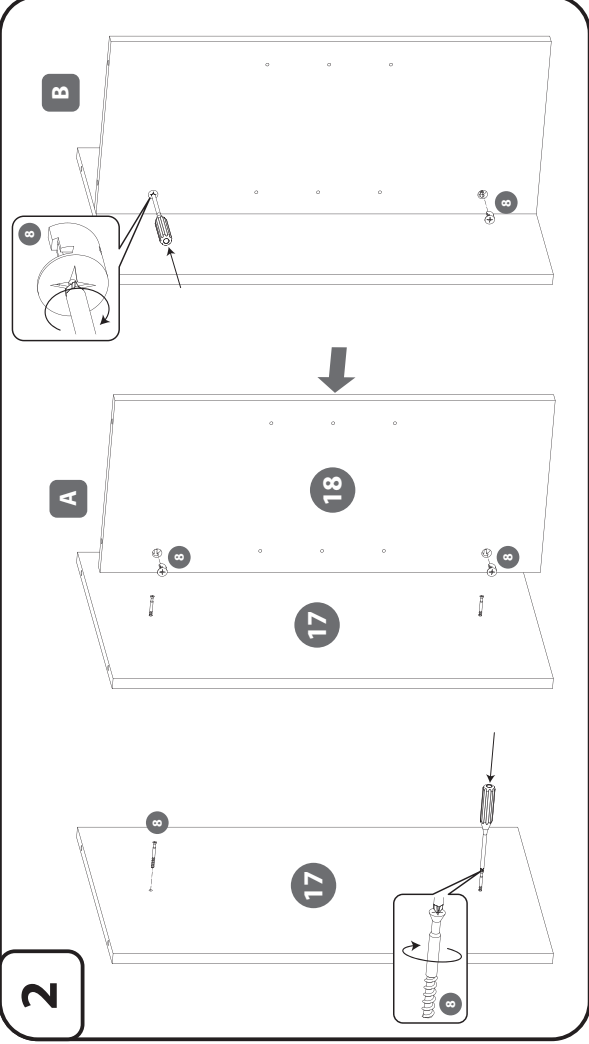

Glossy 80 Cabinet

Szafka pod akwarium

Aquarium Cabinet

Aquariumschrank