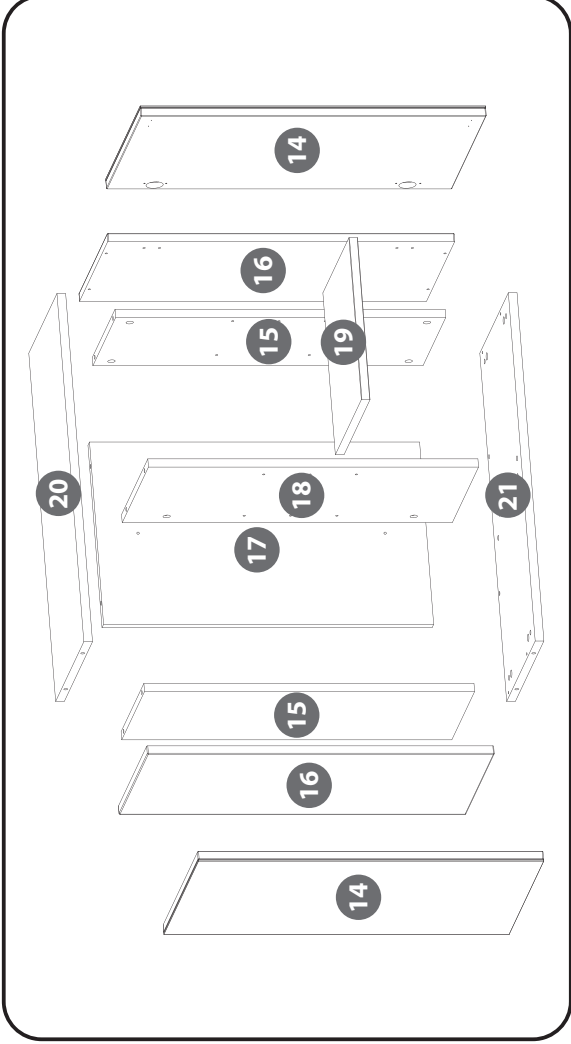

Glossy 80 Cabinet

Szafka pod akwarium

Aquarium Cabinet

Aquariumschrank