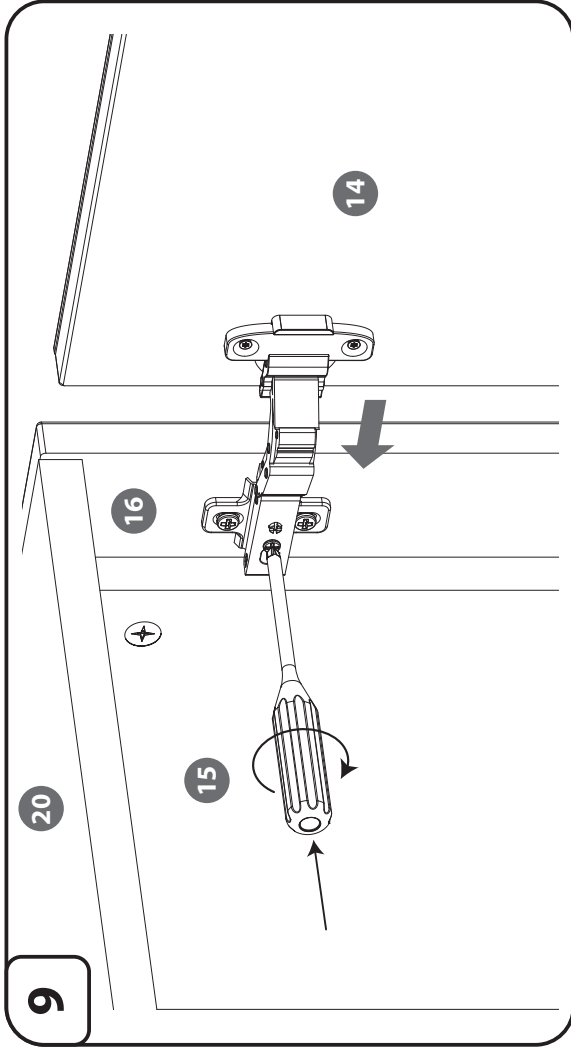

ENG SET CONTAINS Pcs.

1. Screw (3x16)	4
2. Screw (4x16)	8
3. Screw (2,9x16)	4
4. Screw (6,3x13)	8
5. Aluminium pole	4
6. Wooden dowel pin	8
7. Plug	18
8. Eccentric screw	18
9. Magnetic latch	2
10. Hinge L+R	4
11. Fuse	6
12. Glue	1
13. Imbus key	1
14. Doors	2
15. Walls A	2
16. Walls B	2
17. Rear wall	1
18. Middle Wall	1
19. Shelf	1
20. Walls	1
21. Bottom blade	1

DEU DER SATZ ENTHÄLT Stück

1. Schrauben (3x16)	4
2. Schrauben (4x16)	8
3. Schrauben (2,9x16)	4
4. Schrauben (6,3x13)	8
5. Aludübel	4
6. Holzstift	8
7. Abdeckkappe	18
8. Exzenterschraube	18
9. Magnetisch Schnapper	2
10. Eckanschlag L+R	4
11. Fuss	6
12. Leim	1
13. Inbusschlüssel	1
14. Tür	2
15. Seitenwand A	2
16. Seitenwand B	2
17. Rückwand	1
18. Middle Wall	1
19. Mittelbiden	1
20. Seitenwand	1
21. Bodenplatte	1

Szafka pod akwarium Aquarium Cabinet Aquariumschränk

-  1
-  2
-  3
-  4
-  5
-  6
-  7
-  8
-  9
-  10
-  11
-  12
-  13

Glossy 80 Cabinet

Szafka pod akwarium

Aquarium Cabinet

Aquariumschrank

-  1
-  2
-  3
-  4
-  5
-  6
-  7
-  8
-  9
-  10
-  11
-  12
-  13