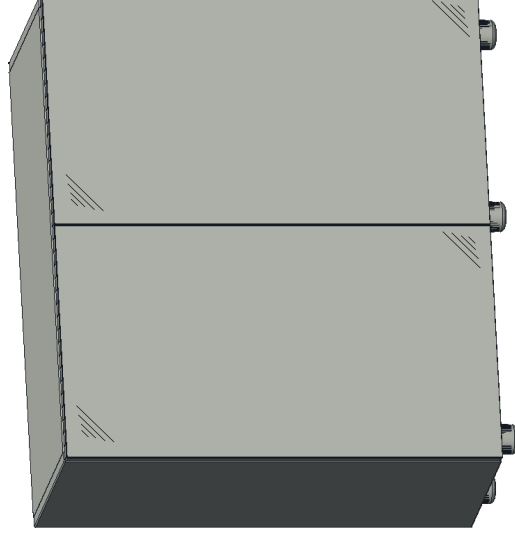

Glossy 80 Cabinet

Szafka pod akwarium

Aquarium Cabinet

Aquariumschrank

Powierzchnie akrylowe elementów szafki można czyścić (wycierać) po upływie minimum 48 godzin od zerwania folii ochronnej. Po tym czasie następuje pełne utwardzenie powłoki akrylowej.

UWAGA!

WARNING!

After removal of the protective foil, the hardening process can start and it should take up to 48 hours. Acrylic surface of the cabinet can be cleaned no sooner than 48 hours from removal of the foil.

POL KOMPLET ZAWIERA szt.

1. Wkręt (3x16)	4
2. Wkręt (4x16)	8
3. Wkręt (2,9x16)	4
4. Wkręt (6,3x13)	8
5. Kofek aluminiowy	4
6. Kofek drewniany	8
7. Zasułka	18
8. Mirmośród	18
9. Zatrząsk magnetyczny	2
10. Zawias	4
11. Stopka	6
12. Klej	1
13. Klucz imbusowy	1
14. Drzwi	2
15. Ściana boczna A	2
16. Ściana boczna B	2
17. Ściana tylna	1
18. Ściana środkowa	1
19. Półka	1
20. Blat górny	1
21. Blat dolny	1

ENG SET CONTAINS Pcs.

1. Screw (3x16)	4
2. Screw (4x16)	8
3. Screw (2,9x16)	4
4. Screw (6,3x13)	8
5. Aluminium pole	4
6. Wooden dowel pin	8
7. Plug	18
8. Eccentric screw	18
9. Magnetic latch	2
10. Hinge L+R	4
11. Fuse	6
12. Glue	1
13. Imbus key	1
14. Doors	2
15. Walls A	2
16. Walls B	2
17. Rear wall	1
18. Middle Wall	1
19. Shelf	1
20. Walls	1
21. Bottom blade	1

DEU DER SATZ ENTHÄLT Stück

1. Schrauben (3x16)	4
2. Schrauben (4x16)	8
3. Schrauben (2,9x16)	4
4. Schrauben (6,3x13)	8
5. Aludübel	4
6. Holzstift	8
7. Abdeckkappe	18
8. Exzenterschraube	18
9. Magnetisch Schnapper	2
10. Eckanschlag L+R	4
11. Fuss	6
12. Leim	1
13. Inbusschlüssel	1
14. Tür	2
15. Seitenwand A	2
16. Seitenwand B	2
17. Rückwand	1
18. Middle Wall	1
19. Mittelbiden	1
20. Seitenwand	1
21. Bodenplatte	1

AQUAEL Sp. z o.o.
Ul. Krasnowolska 50
02-849 Warszawa, Poland
www.aquael.com
e-mail: service@aquael.com

A / MULTI-1 / 2025-04-17