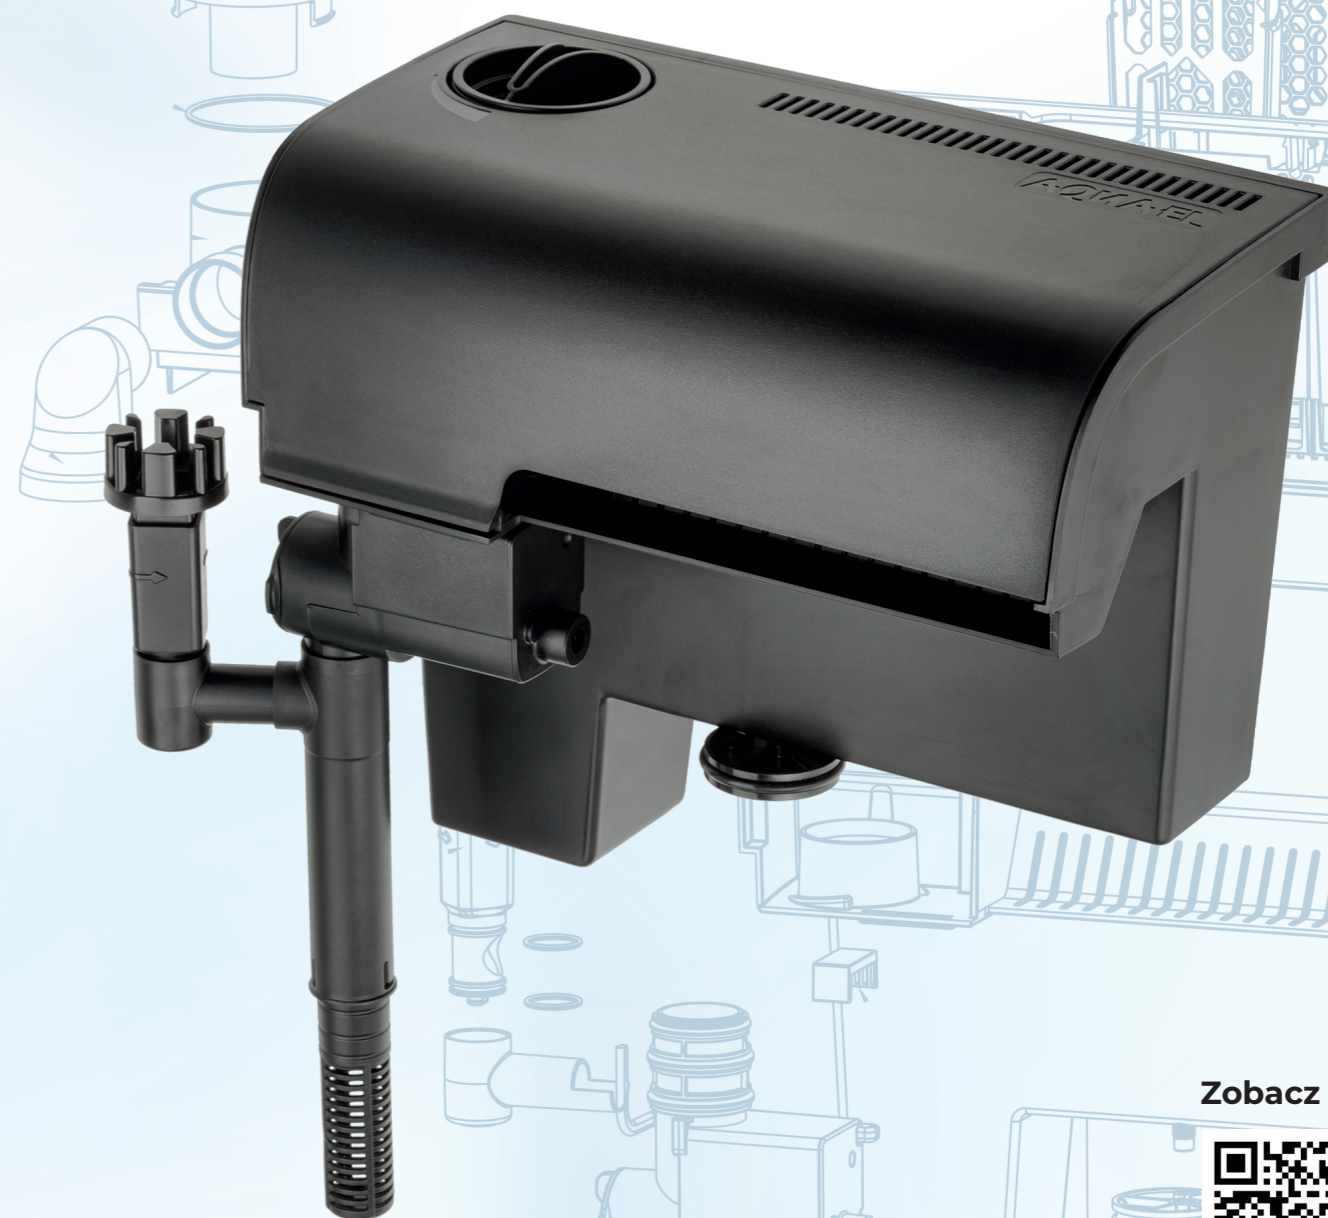

FZN PRO

Skomponuj do swoich potrzeb

Zobacz więcej:

AQUAEL

Zaprojektowano
i wyprodukowano w Polsce

+48 22 644 76 16 | info@aquael.pl | aquael.pl
Facebook: Aquael | Instagram: aquael_world | YouTube: Aquael
AQUAEL sp. z o.o., ul. Krasnowolska 50, 02-849 Warszawa