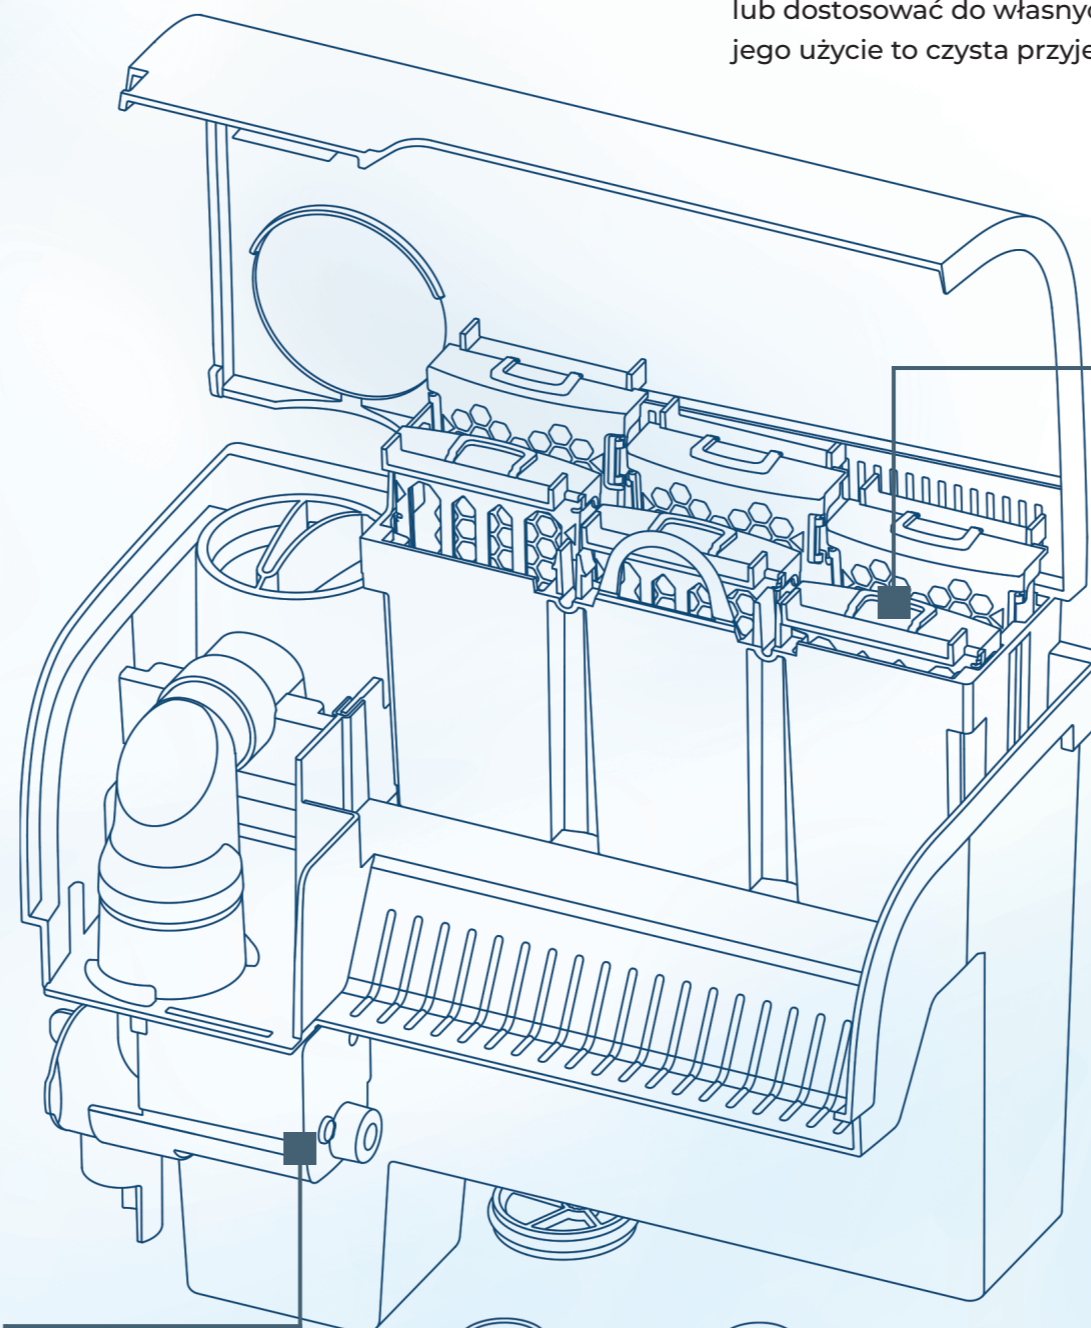

Dostosowanie do indywidualnych potrzeb akwarystów

- Pojemny zbiornik na media filtracyjne – możliwość układania warstwowo sypkich substancji filtrujących
- Możliwość połączenia dedykowanych kartridży z mediami sypkimi – 2 w 1
- Dedykowane kartridże z substancjami filtrującymi – precyzja zastosowanych mediów