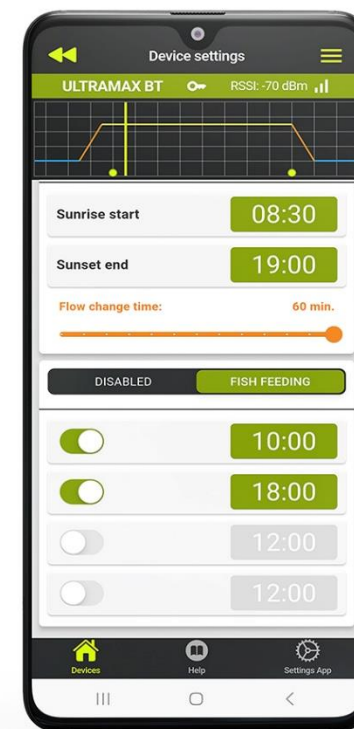

# Ultramax BT

Filtr zewnętrzny

STEROWANIE ZA POMOCĄ  
APLIKACJI BLUETOOTH

# AQUAEL BT

Zaawansowany technologicznie filtr kanistrowy teraz jeszcze wygodniejszy dzięki sterowaniu za pomocą aplikacji Aquael BT w technologii Bluetooth!

Innowacja technologiczna umożliwia płynne sterowanie wydajnością, dzięki czemu filtr sprawdzi się w zbiornikach od 100 do 750 l. Opatentowane rozwiązania zapewniają doskonałą efektywność działania i przyjazną obsługę. Filtr zadba o idealnie czystą wodę w najbardziej wymagających zbiornikach zarówno słodkowodnych, jak i morskich.

Dostosowuj i zdalnie optymalizuj warunki w swoim akwarium

Elastyczne  
tryby przepływu

Inteligentny  
tryb Day&Night

Zmniejszanie  
wydajności podczas  
karmienia ryb

# Ultramax BT

Filtr zewnętrzny

Łatwy dostęp  
do funkcji filtra

Nowoczesny,  
energooszczędny silnik

2200 l/h  
6,1–13,5 W

System samoczynnego  
zalewania

Prefiltr

System  
podwójnych  
zaworów  
kulowych