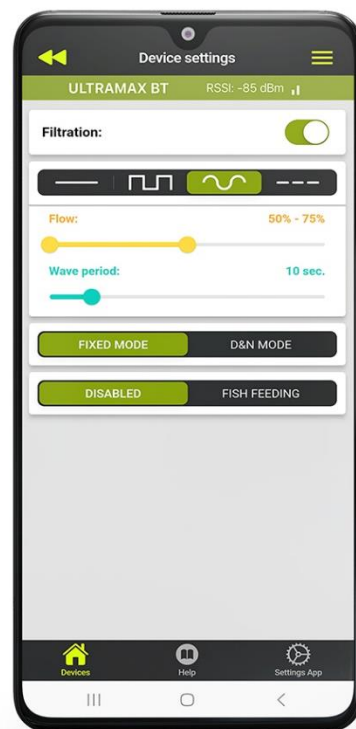

# Ultramax BT

Innowacyjna filtracja  
– z myślą o wygodzie

STEROWANIE ZA POMOCĄ  
APLIKACJI BLUETOOTH

**AQUAEL BT**

# Ultramax BT

Filtr zewnętrzny

STEROWANIE ZA POMOCĄ  
APLIKACJI BLUETOOTH

# AQUAEL BT

Zaawansowany technologicznie filtr kanistrowy teraz jeszcze wygodniejszy dzięki sterowaniu za pomocą aplikacji Aquael BT w technologii Bluetooth!

Innowacja technologiczna umożliwia płynne sterowanie wydajnością, dzięki czemu filtr sprawdzi się w zbiornikach od 100 do 750 l. Opatentowane rozwiązania zapewniają doskonałą efektywność działania i przyjazną obsługę. Filtr zadba o idealnie czystą wodę w najbardziej wymagających zbiornikach zarówno słodkowodnych, jak i morskich.

Dostosowuj i zdalnie optymalizuj warunki w swoim akwarium

Elastyczne  
tryby przepływu

Inteligentny  
tryb Day&Night

Zmniejszanie  
wydajności podczas  
karmienia ryb