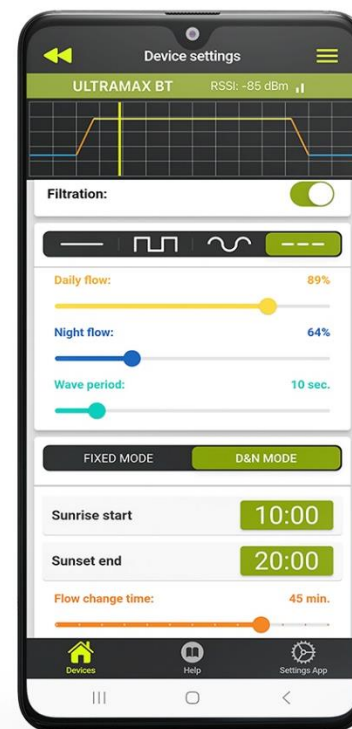

# Ultramax BT

Filtr zewnętrzny

STEROWANIE ZA POMOCĄ  
APLIKACJI BLUETOOTH

# AQUAEL BT

Zaawansowany technologicznie filtr kanistrowy teraz jeszcze wygodniejszy dzięki sterowaniu za pomocą aplikacji Aquael BT w technologii Bluetooth!

Innowacja technologiczna umożliwia płynne sterowanie wydajnością, dzięki czemu filtr sprawdzi się w zbiornikach od 100 do 750 l. Opatentowane rozwiązania zapewniają doskonałą efektywność działania i przyjazną obsługę. Filtr zadba o idealnie czystą wodę w najbardziej wymagających zbiornikach zarówno słodkowodnych, jak i morskich.

Dostosowuj i zdalnie optymalizuj warunki w swoim akwarium

Elastyczne  
tryby przepływu

Inteligentny  
tryb Day&Night

Zmniejszanie  
wydajności podczas  
karmienia ryb