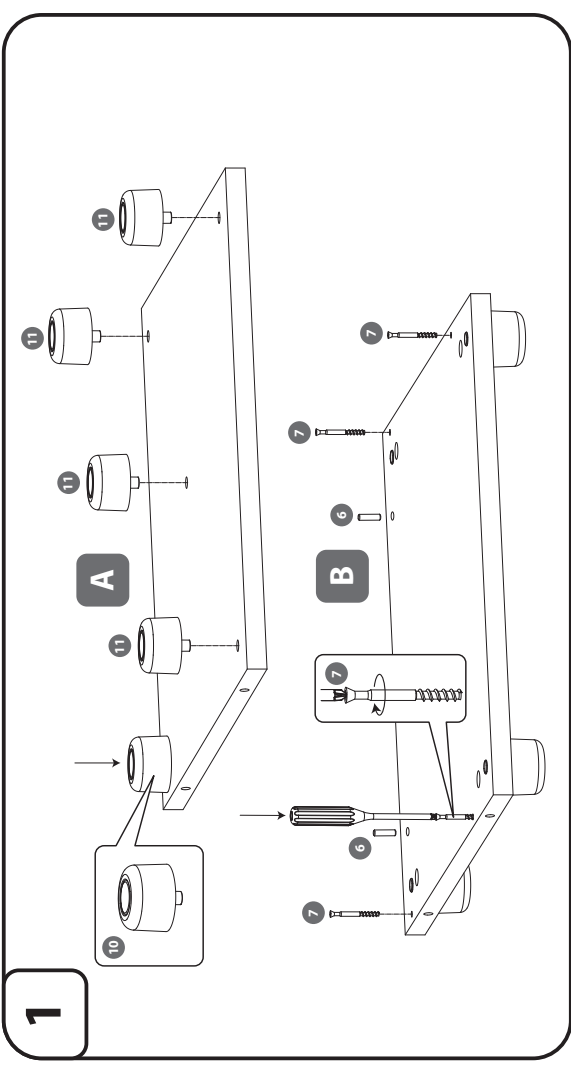

Glossy Marine Cabinet

Szafka pod akwarium Aquarium Cabinet Aquariumschränk