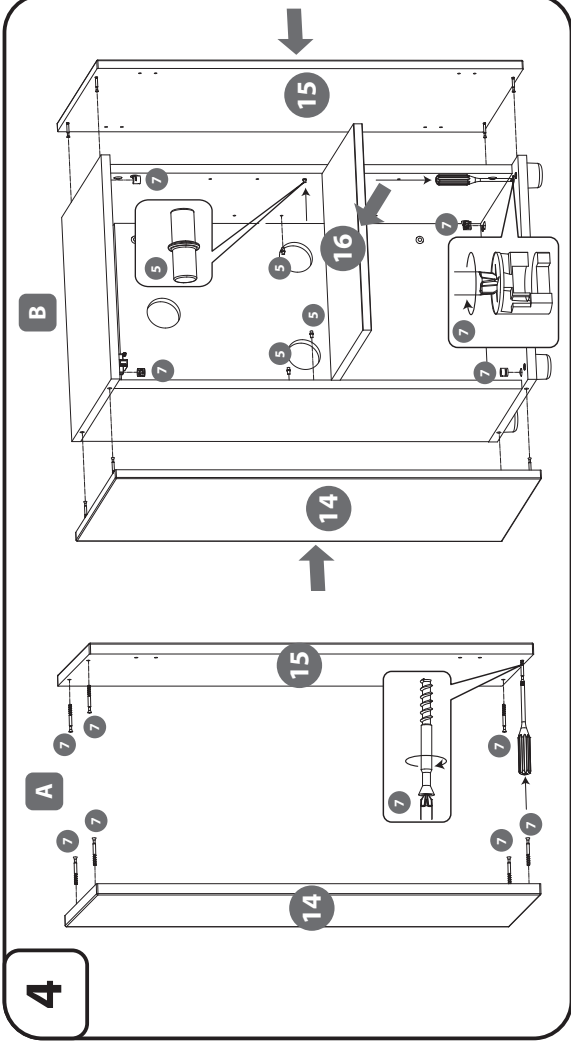

POL KOMPLET ZAWIERA szt.

1. Wkręt (3x16) 2
2. Wkręt (4x16) 4
3. Wkręt (2,9x13) 2
4. Wkręt (6,3x13) 4
5. Kofek aluminiowy 4
6. Kofek drewniany 8
7. Mimośród 20
8. Zaślepka 20
9. Zatrzaśk magnetyczny 1
10. Zawias 2
11. Stopka 4
12. Drzwi 1
13. Ściana boczna 2
14. Krótka ściana boczna akryl 1
15. Długa ściana boczna akryl 1
16. Łącznik podblatowy 1
17. Ściana tylnia 1
18. Półka 1
19. Blat górny 1
20. Blat dolny 1
21. Klucz imbusowy 1

ENG SET CONTAINS Pcs.

1. Screw (3x16) 2
2. Screw (4x16) 4
3. Screw (2,9x13) 2
4. Screw (6,3x13) 4
5. Aluminium pole 4
6. Wooden dowel 8
7. Eccentric screw 20
8. Plug 20
9. Magnetic latch 1
10. Hinge L+R 2
11. Fuse 4
12. Doors 1
13. Walls 2
14. Short acrylic side wall 1
15. Long acrylic side wall 1
16. Under-counter connector 1
17. Rear wall 1
18. Shelf 1
19. Walls 1
20. Bottom blade 1
21. Imbus key 1

DEU DER SATZ ENTHÄLT Stück

1. Schrauben (3x16) 2
2. Schrauben (4x16) 4
3. Schrauben (2,9x13) 2
4. Schrauben (6,3x13) 4
5. Aludübel 4
6. Holzdübel 8
7. Exzenterschraube 20
8. Abdeckkappe 20
9. Magnetisch Schnäpper 1
10. Eckanschlag L+R 2
11. Fuss 4
12. Tür 1
13. Seitenwand 2
14. Kurze Seitenwand Acryl 1
15. Lange Seitenwand Acryl 1
16. Unterplattenverbinder 1
17. Rückwand 1
18. Mittelbiden 1
19. Seitenwand 1
20. Bodenplatte 1
21. Inbusschlüssel 1

-  1
-  2
-  3
-  4
-  5
-  6
-  7
-  8
-  9
-  10
-  11
-  21

Glossy Marine Cabinet

Szafka pod akwarium Aquarium Cabinet Aquarium Cabinet Aquariumschrank