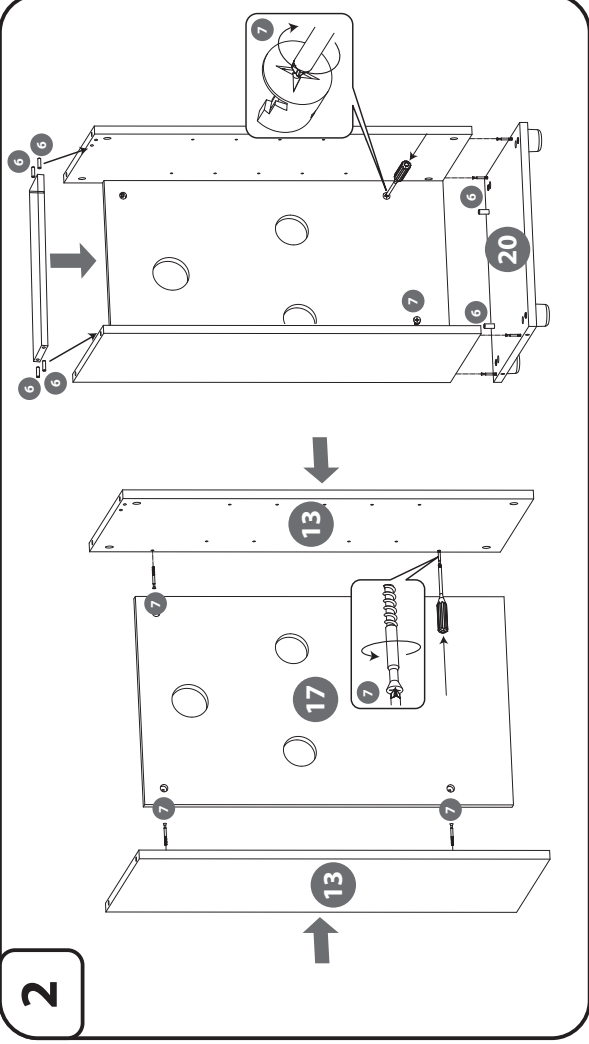

Glossy Marine Cabinet

Szafka pod akwarium Aquarium Cabinet Aquariumschränk