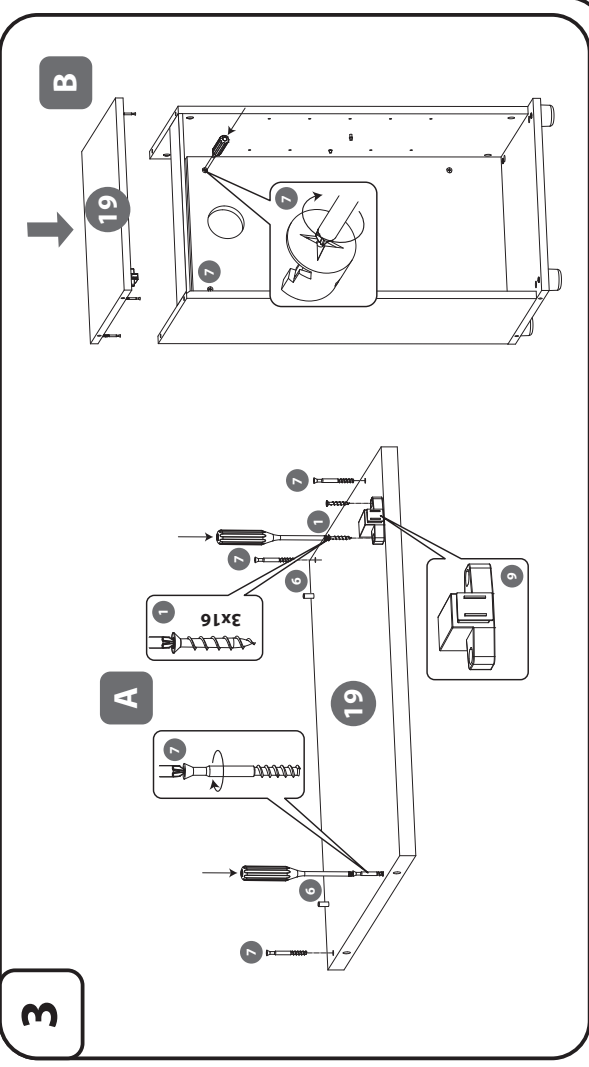

Glossy Marine Cabinet

Szafka pod akwarium Aquarium Cabinet Aquariumschränk