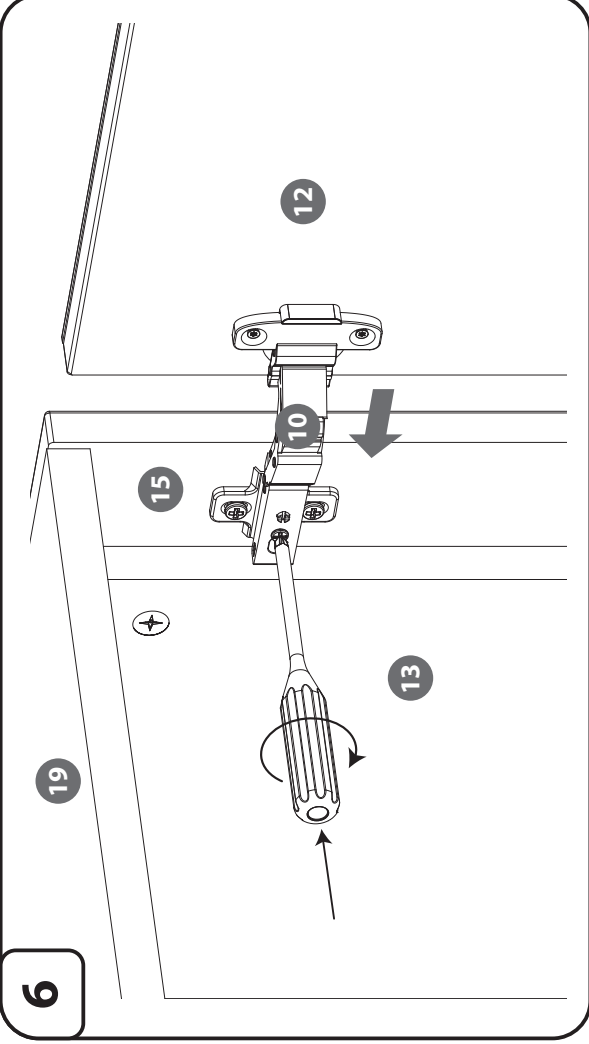

Glossy Marine Cabinet

Szafka pod akwarium Aquarium Cabinet Aquarium Cabinet Aquariumschrank

- 1
- 2
- 3
- 4
- 5
- 6
- 7
- 8
- 9
- 10
- 11
- 21