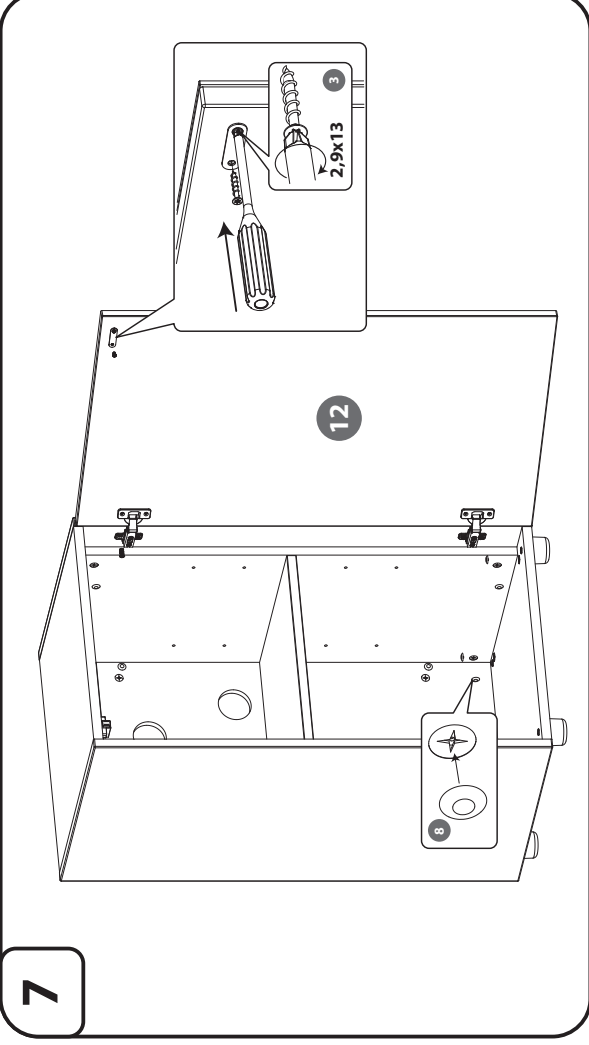

Glossy Marine Cabinet

Szafka pod akwarium Aquarium Cabinet Aquarium Cabinet Aquariumschrank

- 1
- 2
- 3
- 4
- 5
- 6
- 7
- 8
- 9
- 10
- 11
- 21