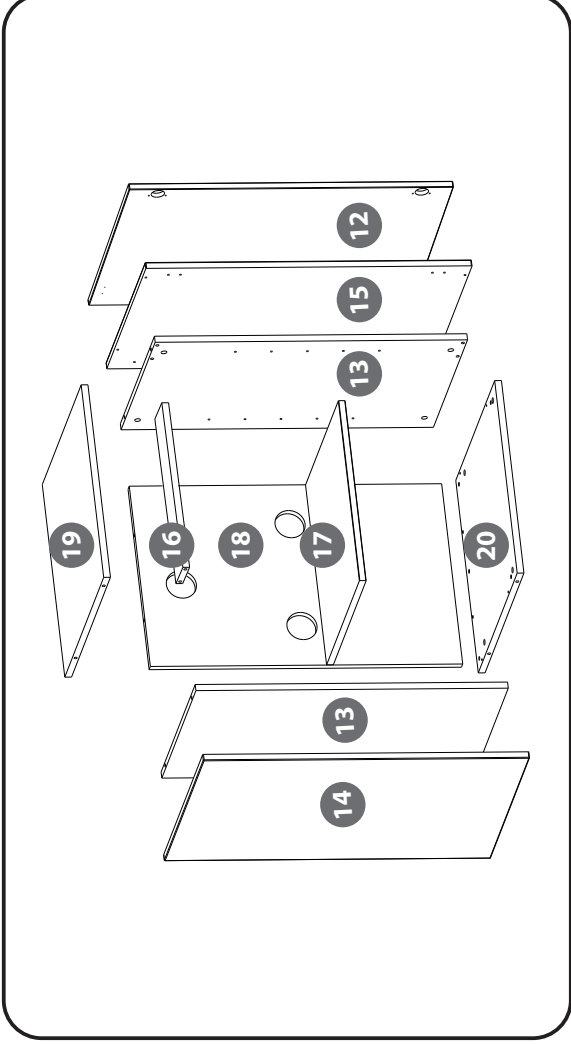

Glossy Marine Cabinet

Szafka pod akwarium Aquarium Cabinet Aquariumschränk