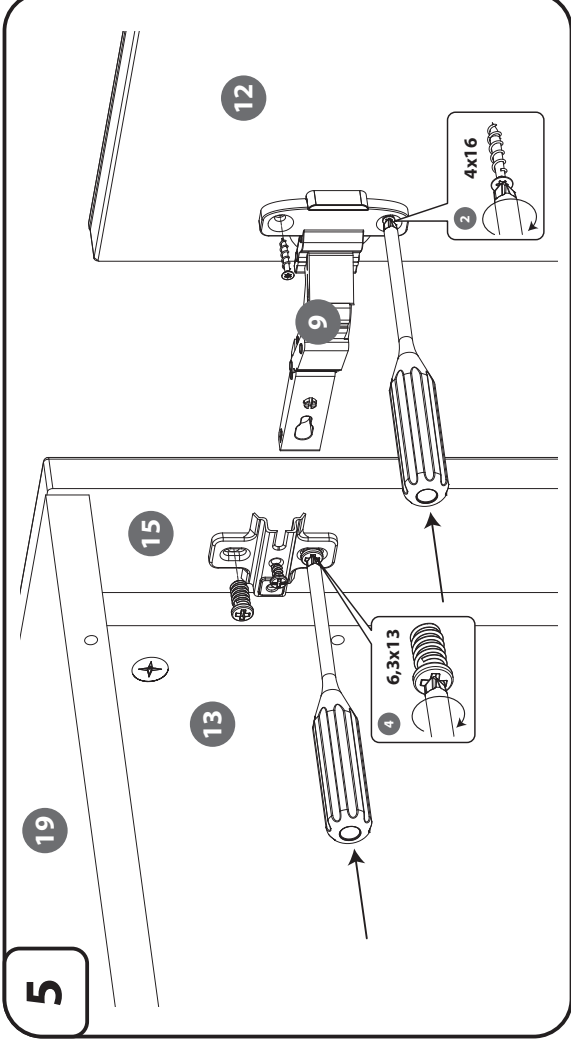

Glossy Marine Cabinet

Szafka pod akwarium Aquarium Cabinet Aquarium Cabinet Aquariumschrank

- 1
- 2
- 3
- 4
- 5
- 6
- 7
- 8
- 9
- 10
- 11
- 21