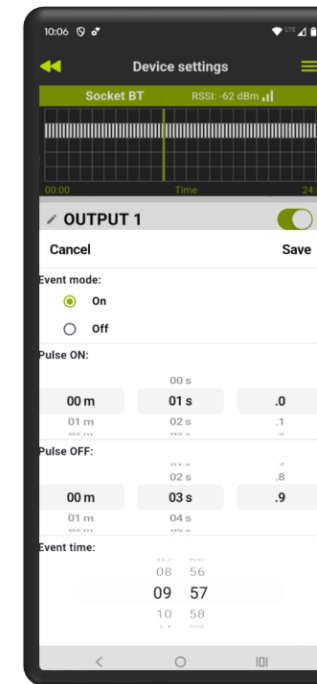

Dostosowuj i zdalnie optymalizuj warunki w swoim akwarium

Tryb stały

Tryb Day & Night

Tryb Pulse

# Socket BT Duo

Sterownik akwarystyczny

## Wygodne sterowanie