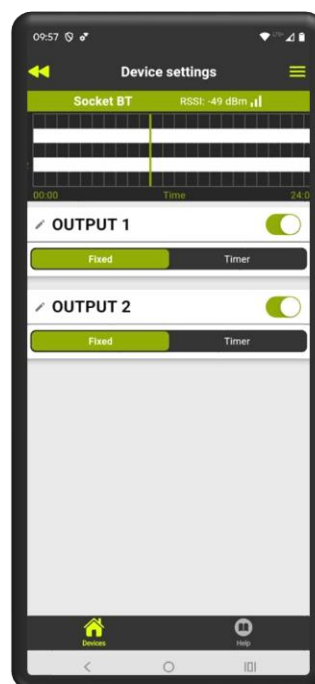

Socket BT Duo

Sterownik akwarystyczny

STEROWANIE ZA POMOCĄ
APLIKACJI BLUETOOTH

AQUAEL BT

SOCKET BT DUO **współpracuje z aplikacją mobilną AQUAEL BT**, co pozwala zarządzać podłączonymi urządzeniami wygodnie z poziomu urządzenia mobilnego – telefonu lub tabletu.

Dzięki komunikacji Bluetooth 5.0 można **szybko uzyskać dostęp do ustawień i komfortowo kontrolować** podstawowe elementy wyposażenia akwarium bez potrzeby ręcznego przełączania każdego urządzenia osobno.

Dostosowuj i zdalnie optymalizuj warunki w swoim akwarium

Tryb stały