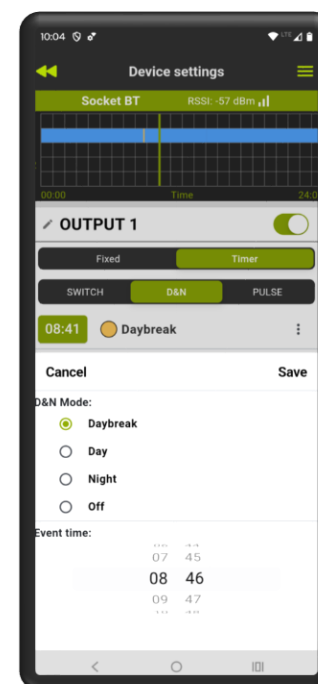

# Socket BT Duo

Sterownik akwarystyczny

STEROWANIE ZA POMOCĄ  
APLIKACJI BLUETOOTH

# AQUAEL BT

SOCKET BT DUO **współpracuje z aplikacją mobilną AQUAEL BT**, co pozwala zarządzać podłączonymi urządzeniami wygodnie z poziomu urządzenia mobilnego – telefonu lub tabletu.

Dzięki komunikacji Bluetooth 5.0 można **szybko uzyskać dostęp do ustawień i komfortowo kontrolować** podstawowe elementy wyposażenia akwarium bez potrzeby ręcznego przełączania każdego urządzenia osobno.

Dostosowuj i zdalnie optymalizuj warunki w swoim akwarium

Tryb stały

Tryb Day & Night

Tryb Pulse

## Wygodne sterowanie