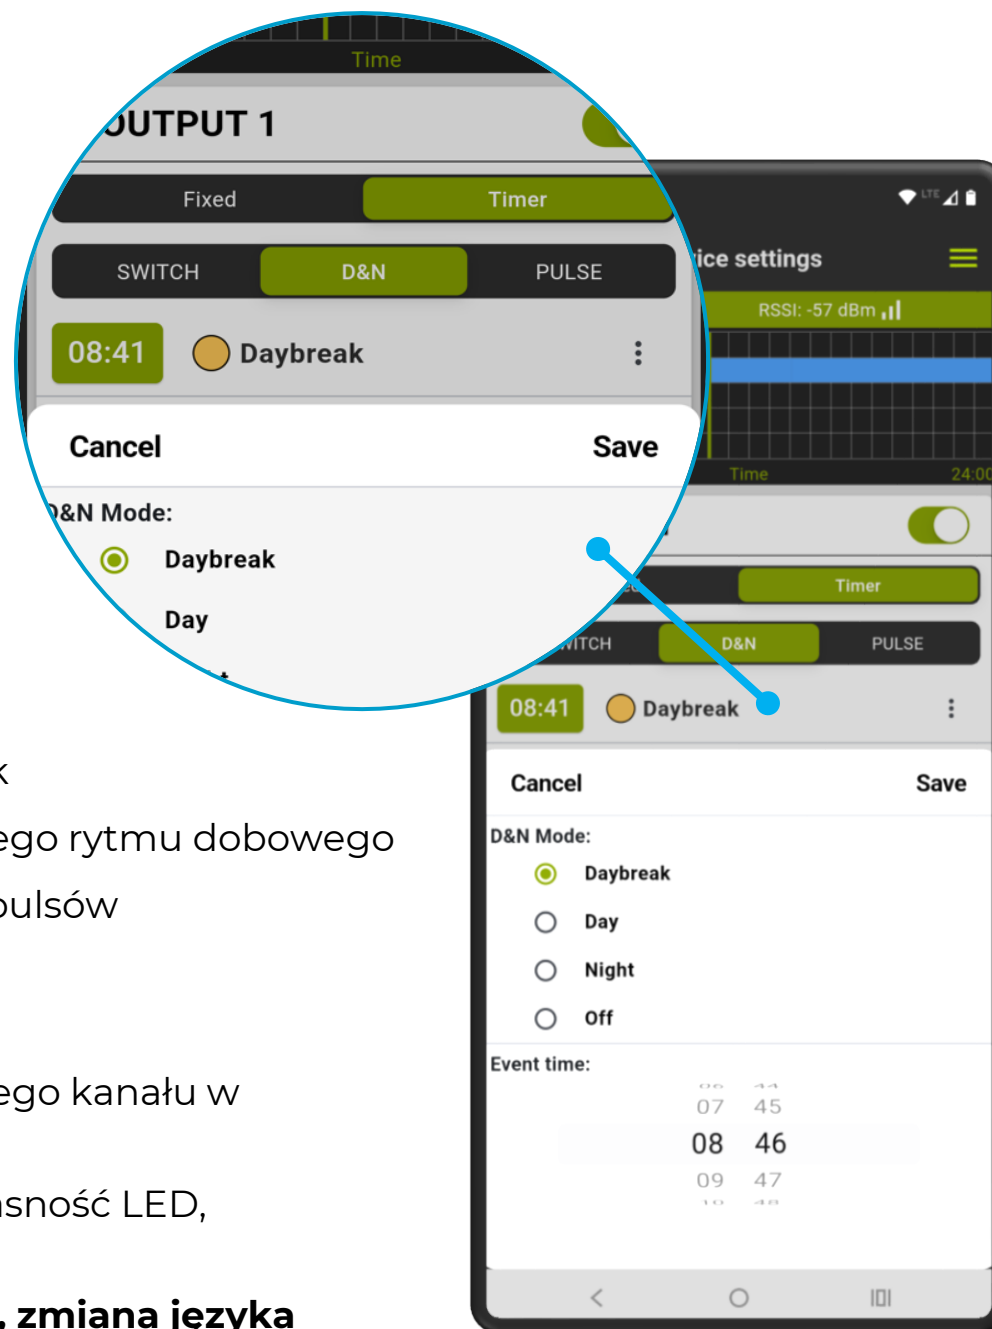

Socket BT Duo

Sterownik akwarystyczny

Wygodne sterowanie

Aplikacja Aquael BT

- sterowanie niezależne kanałem 1 i 2 (ON/OFF)
- 2 tryby pracy kanału:
  - **Fixed (tryb stały)**
  - **Timer (tryb czasowy)**
- **3 tryby harmonogramu:**
  - **SWITCH** (przełącz) - programowalny przełącznik
  - **Day&Night** (dzień&noc) - odtworzenie naturalnego rytmu dobowego
  - **PULSE** (impuls) - programowalny generator impulsów

Funkcje dodatkowe

- **niezależne konfigurowanie** harmonogramu każdego kanału w danym trybie
- **zmiana ustawienia urządzenia** (m.in. reset D&N, jasność LED, odwrócenie wyjść OUTPUT)
- funkcje dodatkowe aplikacji: **ustawienie kodu PIN, zmiana języka**