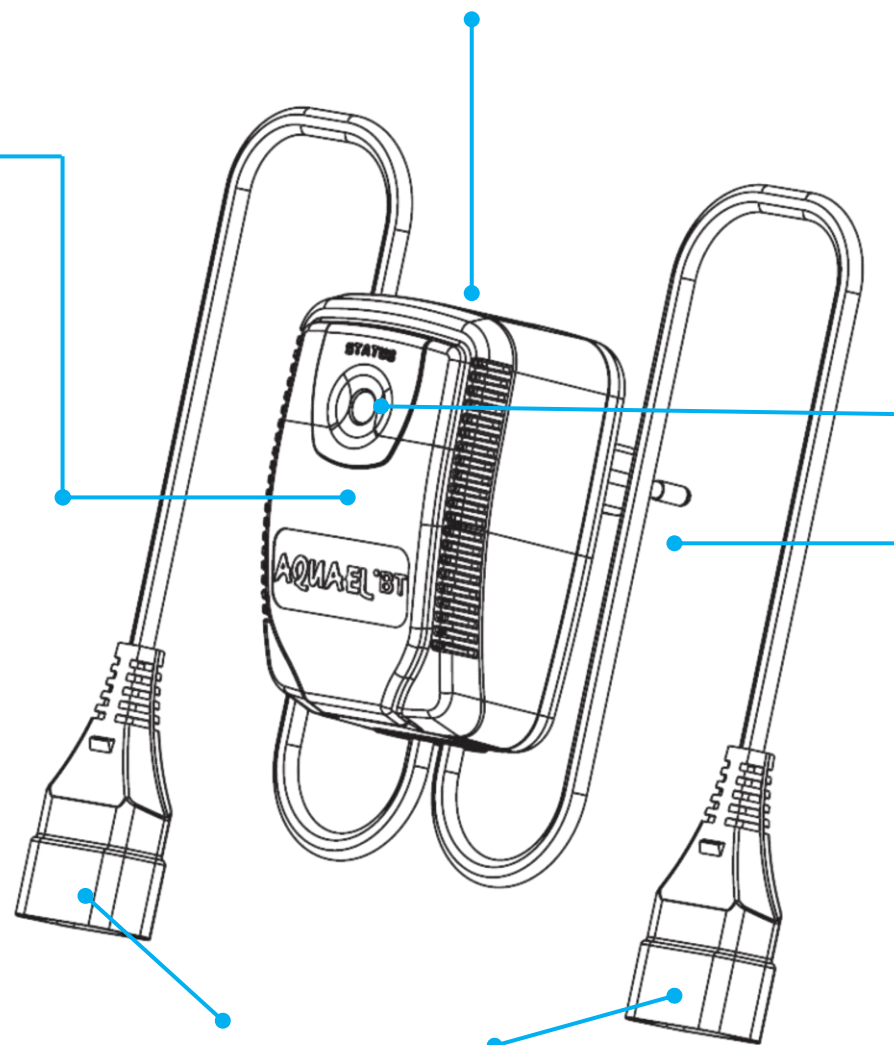

## Sterownik akwarystyczny

Dwa wyjścia – pozwala sterować urządzeniami o mocy do 2 × 250 W

---

Funkcyjna dioda LED – czytelna sygnalizacja trybu pracy i funkcji sterownika

---

Prosta budowa, niewielkie wymiary

---

Wszelkimi funkcjami steruje się w aplikacji AquaEL BT

---

Łatwy dostęp do funkcji sterownika w aplikacji mobilnej

Niewielkie wymiary i minimalistyczna budowa

Dioda LED sygnalizująca status pracy

Wtyczka zasilająca

Dwa wyjścia gniazd sterownika na wtyczki „typ C” (płaska wtyczka)

**AQUAEL**