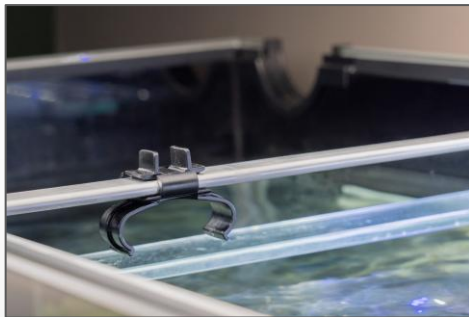

UCHWYT SLIM DO STELAŻU OPTI/GLOSSY 2 SZT.

Pozwalają na montaż lamp z linii Leddy Slim, Leddy Slim Duo i Leddy Slim BT pod pokrywą zestawów akwarystycznych Opti Set, Neo Set lub Glossy. W komplecie znajdują się 2 uchwyty.

Uchwyty pasują do lamp:

Leddy Slim Sunny, Plant

Leddy Slim Duo

Leddy Slim BT

Uchwyty można zamocować w zestawach:

- **Glossy Cube**, 80, 100, 120, 150
- **Opti Set** 125, 130, 200 lub 240
- **Neo Set** 125, 130, 200 lub 240

UCHWYT SLIM DO STELAŻU OPTI/GLOSSY 2 SZT.

		LEDDY SLIM BT				LEDDY SLIM				LEDDY SLIM DUO
		133585/ 133800	133586/ 133801	133587/ 133803	133588/ 133804	124202/ 124203	124204/ 124205	124211/ 124212	124213/ 124214	124220/ 124221
		LEDDY SLIM 960 BT CZARNY/ BIAŁY	LEDDY SLIM 760 BT CZARNY/ BIAŁY	LEDDY SLIM 560 BT CZARNY/ BIAŁY	LEDDY SLIM 460 BT CZARNY/ BIAŁY	LEDDY SLIM 32W PLANT BIAŁY/ CZARNY 2.0	LEDDY SLIM 32W SUNNY D&N BIAŁY/ CZARNY	LEDDY SLIM 36W PLANT BIAŁY / CZARNY 2.0	LEDDY SLIM 36W SUNNY D&N BIAŁY/ CZARNY	LEDDY SLIM DUO 16W SUNNY PLANT&NIGHT BIAŁY/ CZARNY
GLOSSY SET	131993/ 132492/ 131992	GLOSSY CUBE ST 50 D&N BIAŁY/ CZARNY/ SZARY			•					•
	124298/ 132488/ 131424	GLOSSY ST 80 D&N BIAŁY/ CZARNY/ SZARY	•							
	124295/ 132489/ 131426	GLOSSY ST 100 D&N BIAŁY/ CZARNY/ SZARY	•			•	•			
	124296/ 132490/ 131427	GLOSSY ST 120 D&N BIAŁY/ CZARNY/ SZARY	•					•	•	
	124297/ 132491/ 131428	GLOSSY ST 150 D&N BIAŁY/ CZARNY/ SZARY	•	•				•	•	
OPTI SET	124302/ 124303/ 132550	OPTISET 125 2.0 BIAŁY/ CZARNY/ SZARY	•							
	132497/ 132496/ 132498	OPTISET 130 2.0 BIAŁY/ CZARNY/ SZARY			•					
	124304/ 124305/ 132551	OPTISET 200 2.0 BIAŁY/ CZARNY/ SZARY	•			•	•			
	124306/ 124306/ 132552	OPTISET 240 2.0 BIAŁY/ CZARNY/ SZARY	•					•	•	
NEO SET	135804	NEO SET 125 CZARNY	•							
	135814	NEO SET 130 CZARNY			•					
	135807	NEO SET 200 CZARNY	•			•	•			
	135811	NEO SET 240 CZARNY	•					•	•	