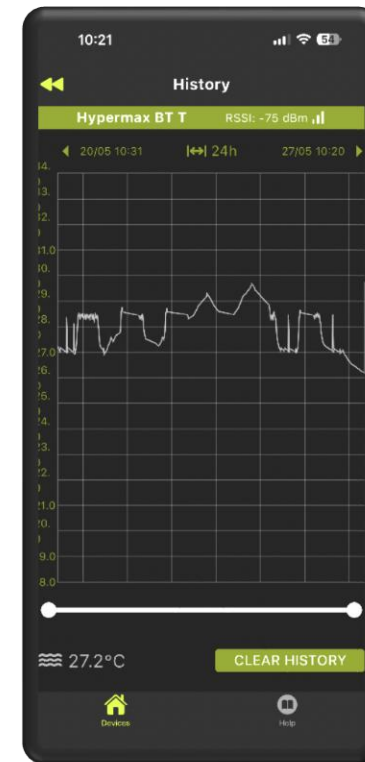

Prizpůsobuje a na dálku optimalizuje podmínky ve svém akváriu

Flexibilní režimy
průtoku

Inteligentní
režim
Day&Night

Nastavení a záznam
historie teploty

Aplikace Aqual BT

Personalizace nastavení

Využijte aplikaci Aqual BT k přizpůsobení provozu zařízení individuálním potřebám vašeho akvária!

Nastavujte průtoky a režimy filtru, intenzitu osvětlení nebo teplotu ohřevu – vše uživatelsky přívětivým způsobem pomocí jednoduchých gest na obrazovce. Sledujte přirozený denní rytmus pomocí chytrého telefonu nebo tabletu.