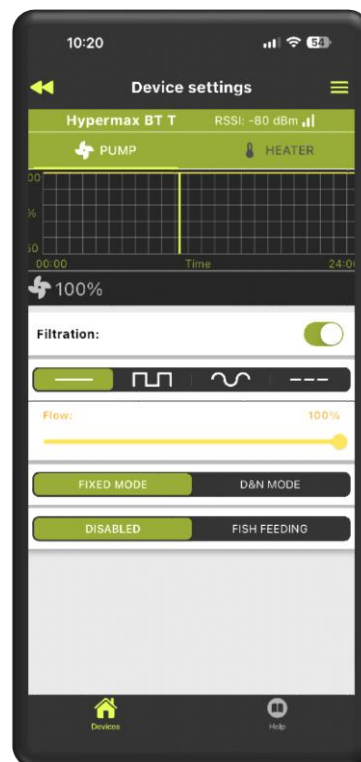

Hypermax BT Thermo

Vnější filtr

OVLÁDÁNÍ POMOCÍ APLIKACE
BLUETOOTH

AQUAEL BT

Technologicky vyspělý kanystrový filtr, nyní ještě pohodlnější díky souběžnému ovládání pomocí aplikace Aquael BT s technologií Bluetooth!

Technologická inovace umožňuje plynule řídit výkon, takže se filtr osvědčí v široké škále nádrží. Patentovaná řešení zajišťují vynikající účinnost provozu a uživatelsky přívětivé ovládání. Filtr se postará o dokonale čistou vodu v nejnáročnějších sladkovodních i mořských nádržích.

Prizpůsobuje a na dálku optimalizuje podmínky ve svém akváriu

Flexibilní režimy
průtoku