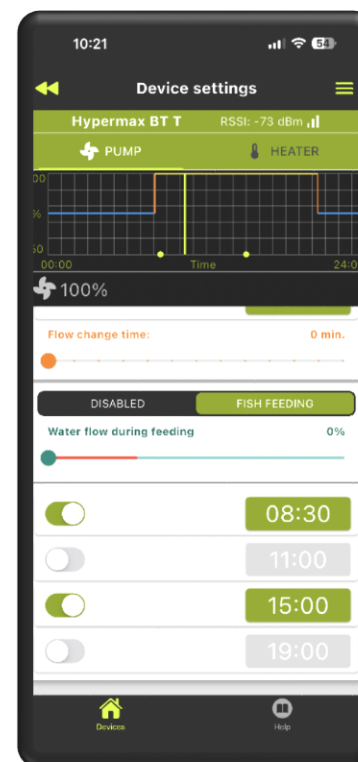

Inteligentní
režim
Day&Night